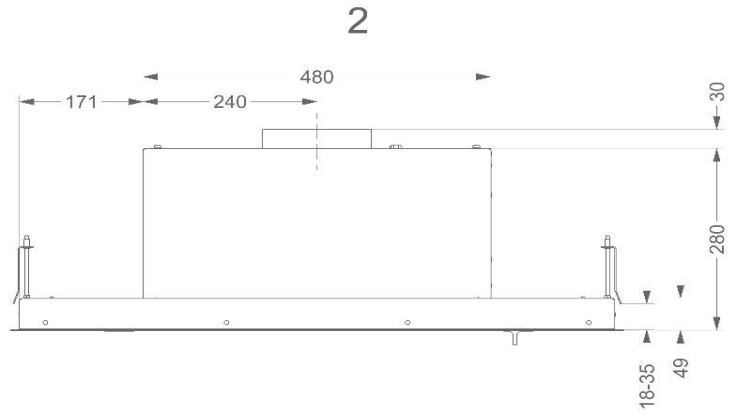

Campana para meuble alto
90cm

829/1
Inox

EAN 5414425008292

Etiqueta energética

Eficiencia energética clase ($EEl_{campana}$)	C
Consumo anual de energía (kWh/año) ($AEC_{campana}$)	92,1
Eficiencia dinámica de fluidos clase ($FDE_{campana}$)	C
Eficiencia iluminación clase ($LE_{campana}$)	E
Eficiencia filtro anti-grasa clase ($GFE_{campana}$)	B

Información general

Motor integrado	•
Posibilidad de disociar el motor (instalación dentro de la vivienda)	-
Tipo de iluminación	halógenos (2x20W)
Intensidad de la luz regulable	-
Con material insonorizante	-
Recirculación	opcional (Carbón)

Dimensiones (mm)

Dimensiones (AxLxH) (mm)	846 x 296 x 279
Dimensiones encastre (AxL)(mm)	825 x 275
Abrazadera ancho(mm)	12
Recomendación de altura cuando instalamos una placa vitrocerámica (Hmin-Hmax)(mm)	600 - 750
placa de gas o inducción (Hmin-Hmax)(mm)	650 - 750
Diámetro de salida (mm)	150

Funciones

Tipo de mandos	electrónico
Número de velocidades	4
Sistema automática de velocidad intensiva a velocidad inferior (minutos)	-
Parada diferida (minutos)	-
Función InTouch para placas inducción InTouch	-
Auto-Stop	-
Luz avisador de limpieza de filtros	•
Luz avisador limpieza filtro recirculación/sustitución	•

Caudel/oresuion en nivel sonoro del aire

Caudal máximo (m^3/h)	581
Caudal (m^3/h)(según norma EN 61591):	
- Velocidad 1	225
- Velocidad 2	330
- Velocidad 3	440
- Velocidad intensiva / velocidad 4	570
Presión(Pa) en velocidad intensiva (según norma EN 61591)	455
Nivel sonoro (dB(A) re 1 pW/ dB(A) re 20µPa) (según norma EN 60704-2-13):	
- Velocidad 1	34/23
- Velocidad 2	39/28
- Velocidad 3	51/40
- Velocidad intensiva / velocidad 4	58/47

Especificaciones técnicas

Número de filtros anti-grasa	2
- Potencia total (W)	189
Consumo de potencia en modo off en Watt (P0)	-
Consumo de potencia en modo stand-by en Watt (Ps)	0,7
Posición de la salida	superior
Peso de la campana / motor(kg)	11,5

Accesorios

Kit de recirculación	6200055

Campana para meuble alto
90cm

829/1
Inox