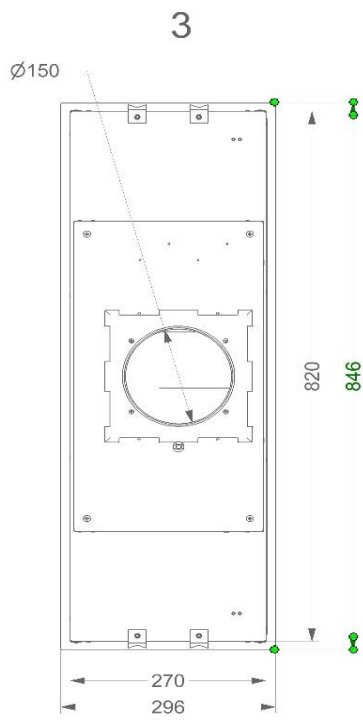

Campana para meuble alto
90cm

829/1
Inox

EAN 5414425008292

Etiqueta energética

Eficiencia energética clase ($EEl_{campana}$)	C
Consumo anual de energía (kWh/año) ($AEC_{campana}$)	92,1
Eficiencia dinámica de fluidos clase ($FDE_{campana}$)	C
Eficiencia iluminación clase ($LE_{campana}$)	E
Eficiencia filtro anti-grasa clase ($GFE_{campana}$)	B

Información general

Motor integrado	•
Posibilidad de disociar el motor (instalación dentro de la vivienda)	-
Tipo de iluminación	halógenos (2x20W)
Intensidad de la luz regulable	-
Con material insonorizante	-
Recirculación	opcional (Carbón)

Dimensiones (mm)

Dimensiones (AxLxH) (mm)	846 x 296 x 279
Dimensiones encastre (AxL)(mm)	825 x 275
Abrazadera ancho(mm)	12
Recomendación de altura cuando instalamos una placa vitrocerámica (Hmin-Hmax)(mm)	600 - 750
placa de gas o inducción (Hmin-Hmax)(mm)	650 - 750
Diámetro de salida (mm)	150

Funciones

Tipo de mandos	electrónico
Número de velocidades	4
Sistema automática de velocidad intensiva a velocidad inferior (minutos)	-
Parada diferida (minutos)	-
Función InTouch para placas inducción InTouch	-
Auto-Stop	-
Luz avisador de limpieza de filtros	•
Luz avisador limpieza filtro recirculación/sustitución	•

Caudel/oresuion en nivel sonoro del aire

Caudal máximo (m^3/h)	581
Caudal (m^3/h)(según norma EN 61591):	
- Velocidad 1	225
- Velocidad 2	330
- Velocidad 3	440
- Velocidad intensiva / velocidad 4	570
Presión(Pa) en velocidad intensiva (según norma EN 61591)	455
Nivel sonoro (dB(A) re 1 pW/ dB(A) re 20µPa) (según norma EN 60704-2-13):	
- Velocidad 1	34/23
- Velocidad 2	39/28
- Velocidad 3	51/40
- Velocidad intensiva / velocidad 4	58/47

Especificaciones técnicas

Número de filtros anti-grasa	2
- Potencia total (W)	189
Consumo de potencia en modo off en Watt (P0)	-
Consumo de potencia en modo stand-by en Watt (Ps)	0,7
Posición de la salida	superior
Peso de la campana / motor(kg)	11,5

Accesorios

Kit de recirculación	6200055

Campana para meuble alto
90cm

829/1
Inox