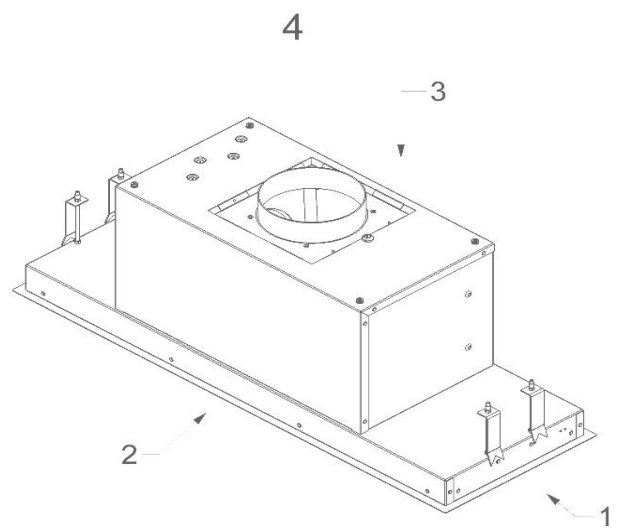

Campana para meuble alto
90cm

829/1
Inox

EAN 5414425008292

Etiqueta energética

Eficiencia energética clase ($EEl_{campana}$)	C
Consumo anual de energía (kWh/año) ($AEC_{campana}$)	92,1
Eficiencia dinámica de fluidos clase ($FDE_{campana}$)	C
Eficiencia iluminación clase ($LE_{campana}$)	E
Eficiencia filtro anti-grasa clase ($GFE_{campana}$)	B

Información general

Motor integrado	•
Posibilidad de disociar el motor (instalación dentro de la vivienda)	-
Tipo de iluminación	halógenos (2x20W)
Intensidad de la luz regulable	-
Con material insonorizante	-
Recirculación	opcional (Carbón)

Dimensiones (mm)

Dimensiones (AxLxH) (mm)	846 x 296 x 279
Dimensiones encastre (AxL)(mm)	825 x 275
Abrazadera ancho(mm)	12
Recomendación de altura cuando instalamos una placa vitrocerámica (Hmin-Hmax)(mm)	600 - 750
placa de gas o inducción (Hmin-Hmax)(mm)	650 - 750
Diámetro de salida (mm)	150

Funciones

Tipo de mandos	electrónico
Número de velocidades	4
Sistema automática de velocidad intensiva a velocidad inferior (minutos)	-
Parada diferida (minutos)	-
Función InTouch para placas inducción InTouch	-
Auto-Stop	-
Luz avisador de limpieza de filtros	•
Luz avisador limpieza filtro recirculación/sustitución	•

Caudel/oresuion en nivel sonoro del aire

Caudal máximo (m^3/h)	581
Caudal (m^3/h)(según norma EN 61591):	
- Velocidad 1	225
- Velocidad 2	330
- Velocidad 3	440
- Velocidad intensiva / velocidad 4	570
Presión(Pa) en velocidad intensiva (según norma EN 61591)	455
Nivel sonoro (dB(A) re 1 pW/ dB(A) re 20µPa) (según norma EN 60704-2-13):	
- Velocidad 1	34/23
- Velocidad 2	39/28
- Velocidad 3	51/40
- Velocidad intensiva / velocidad 4	58/47

Especificaciones técnicas

Número de filtros anti-grasa	2
- Potencia total (W)	189
Consumo de potencia en modo off en Watt (P0)	-
Consumo de potencia en modo stand-by en Watt (Ps)	0,7
Posición de la salida	superior
Peso de la campana / motor(kg)	11,5

Accesorios

Kit de recirculación	6200055

Campana para meuble alto
90cm

829/1
Inox