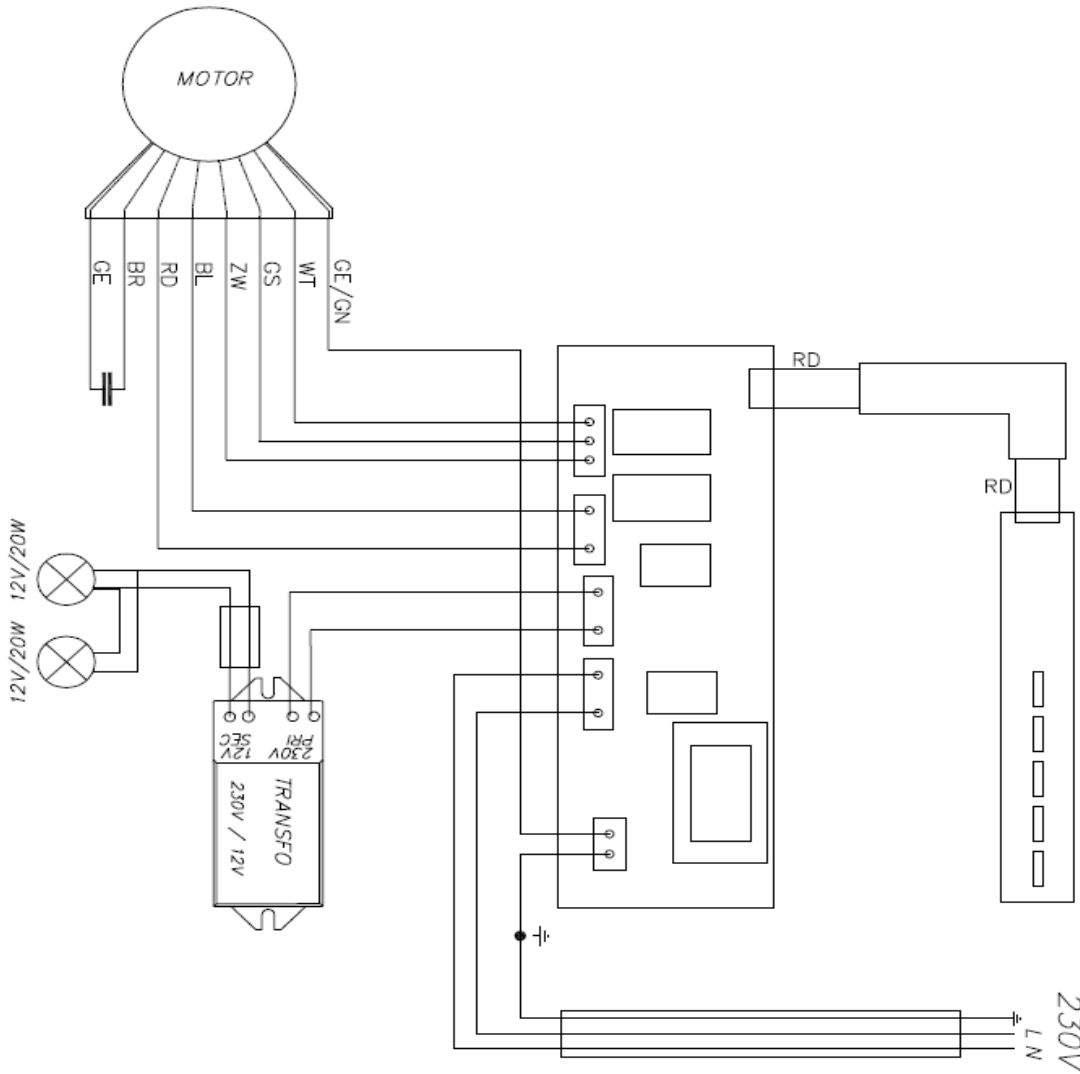

Campana para meuble alto
90cm

829/1
Inox

EAN 5414425008292

Etiqueta energética

Eficiencia energética clase ($EEl_{campana}$)	C
Consumo anual de energía (kWh/año) ($AEC_{campana}$)	92,1
Eficiencia dinámica de fluidos clase ($FDE_{campana}$)	C
Eficiencia iluminación clase ($LE_{campana}$)	E
Eficiencia filtro anti-grasa clase ($GFE_{campana}$)	B

Dimensiones (mm)

Dimensiones (AxLxH) (mm)	846 x 296 x 279
Dimensiones encastre (AxL)(mm)	825 x 275
Abrazadera ancho(mm)	12
Recomendación de altura cuando instalamos una placa vitrocerámica (Hmin-Hmax)(mm)	600 - 750
placa de gas o inducción (Hmin-Hmax)(mm)	650 - 750
Diámetro de salida (mm)	150

Especificaciones técnicas

Número de filtros anti-grasa	2
- Potencia total (W)	189
Consumo de potencia en modo off en Watt (P0)	-
Consumo de potencia en modo stand-by en Watt (Ps)	0,7
Posición de la salida	superior
Peso de la campana / motor(kg)	11,5

Accesorios

Kit de recirculación	6200055
----------------------	---------

Campana para meuble alto
90cm

829/1
Inox

Campana para meuble alto
90cm

829/1
Inox

828 - 829

WT	wit	blanc	weiss	white
GE/GN	geel/groen	jaune/vert	gelb/grün	yellow/green
GS	grijs	gris	grau	grey
RD	rood	rouge	rot	red
BL	blauw	bleu	blau	blue
ZW	zwart	noir	schwarz	black
BR	bruin	brun	braun	brown
GE	geel	jaune	gelb	yellow