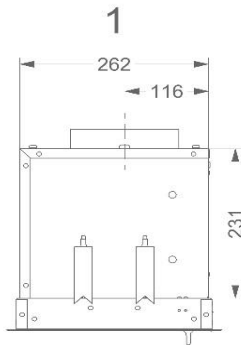

Campana para meuble alto
90cm

829/1
Inox

EAN 5414425008292

Etiqueta energética

Eficiencia energética clase ($EEl_{campana}$)	C
Consumo anual de energía (kWh/año) ($AEC_{campana}$)	92,1
Eficiencia dinámica de fluidos clase ($FDE_{campana}$)	C
Eficiencia iluminación clase ($LE_{campana}$)	E
Eficiencia filtro anti-grasa clase ($GFE_{campana}$)	B

Información general

Motor integrado	•
Posibilidad de disociar el motor (instalación dentro de la vivienda)	-
Tipo de iluminación	halógenos (2x20W)
Intensidad de la luz regulable	-
Con material insonorizante	-
Recirculación	opcional (Carbón)

Dimensiones (mm)

Dimensiones (AxLxH) (mm)	846 x 296 x 279
Dimensiones encastre (AxL)(mm)	825 x 275
Abrazadera ancho(mm)	12
Recomendación de altura cuando instalamos una placa vitrocerámica (Hmin-Hmax)(mm)	600 - 750
placa de gas o inducción (Hmin-Hmax)(mm)	650 - 750
Diámetro de salida (mm)	150

Funciones

Tipo de mandos	electrónico
Número de velocidades	4
Sistema automática de velocidad intensiva a velocidad inferior (minutos)	-
Parada diferida (minutos)	-
Función InTouch para placas inducción InTouch	-
Auto-Stop	-
Luz avisador de limpieza de filtros	•
Luz avisador limpieza filtro recirculación/sustitución	•

Caudel/oresuion en nivel sonoro del aire

Caudal máximo (m^3/h)	581
Caudal (m^3/h)(según norma EN 61591):	
- Velocidad 1	225
- Velocidad 2	330
- Velocidad 3	440
- Velocidad intensiva / velocidad 4	570
Presión(Pa) en velocidad intensiva (según norma EN 61591)	455
Nivel sonoro (dB(A) re 1 pW/ dB(A) re 20µPa) (según norma EN 60704-2-13):	
- Velocidad 1	34/23
- Velocidad 2	39/28
- Velocidad 3	51/40
- Velocidad intensiva / velocidad 4	58/47

Especificaciones técnicas

Número de filtros anti-grasa	2
- Potencia total (W)	189
Consumo de potencia en modo off en Watt (P0)	-
Consumo de potencia en modo stand-by en Watt (Ps)	0,7
Posición de la salida	superior
Peso de la campana / motor(kg)	11,5

Accesorios

Kit de recirculación	6200055

Campana para meuble alto
90cm

829/1
Inox