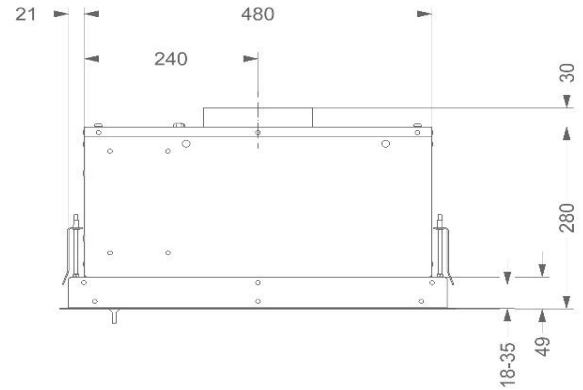

Campana para meuble alto
60cm

828/1
Inox

1

2

3

4