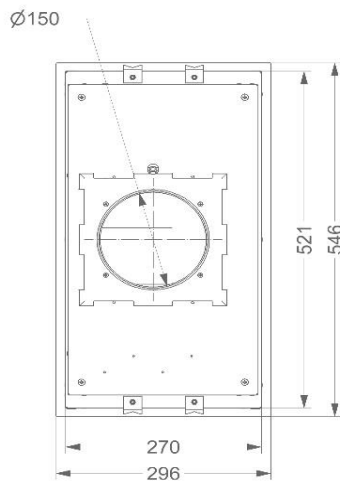

Campana para meuble alto
60cm

828/1
Inox

1

2

3

4