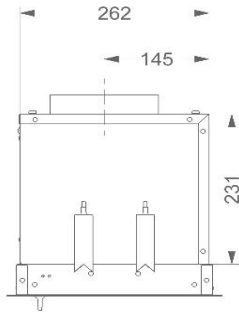

Campana para meuble alto
60cm

828/1
Inox

1