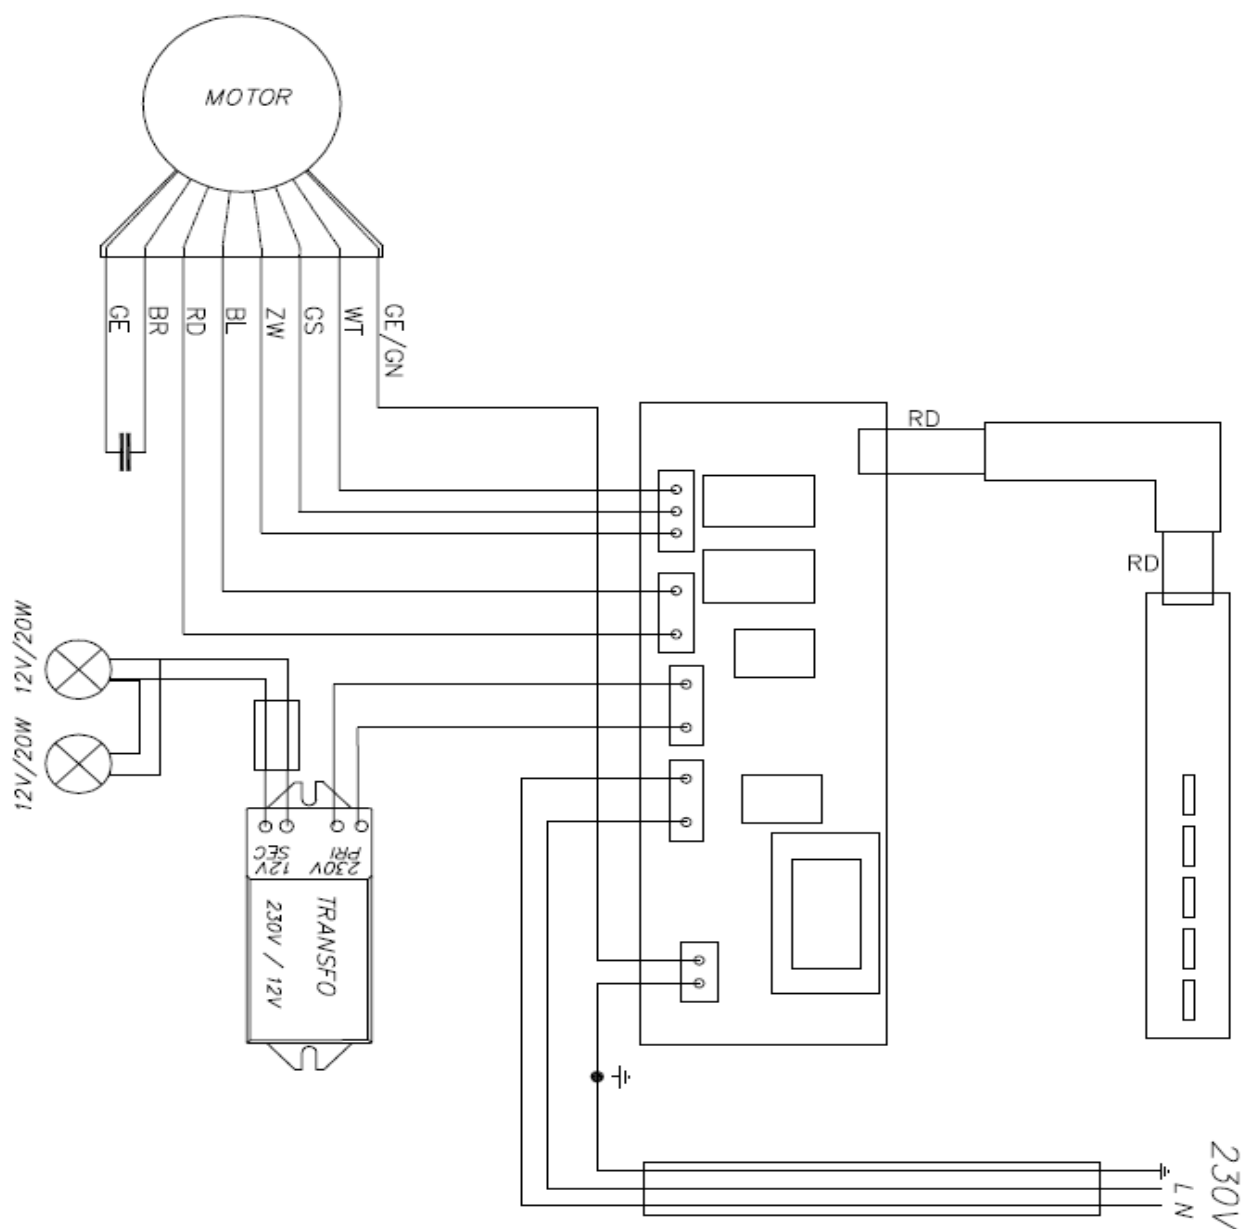

#### Especificaciones técnicas

Número de filtros anti-grasa	1
Potencia total (W)	189
Consumo de potencia en modo off en Watt (P0)	-
Consumo de potencia en modo stand-by en Watt (Ps)	0,7
Posición de la salida	superior
Peso de la campana / motor(kg)	10

#### Accesorios

Kit de recirculación	6200055
----------------------	---------

Campana para meuble alto  
60cm

828/1  
Inox

1

2

3

4

Campana para meuble alto  
60cm

828/1  
Inox

828 - 829

WT	wit	blanc	weiss	white
GE/GN	geel/groen	jaune/vert	gelb/grün	yellow/green
GS	grijs	gris	grau	grey
RD	rood	rouge	rot	red
BL	blauw	bleu	blau	blue
ZW	zwart	noir	schwarz	black
BR	bruin	brun	braun	brown
GE	geel	jaune	gelb	yellow