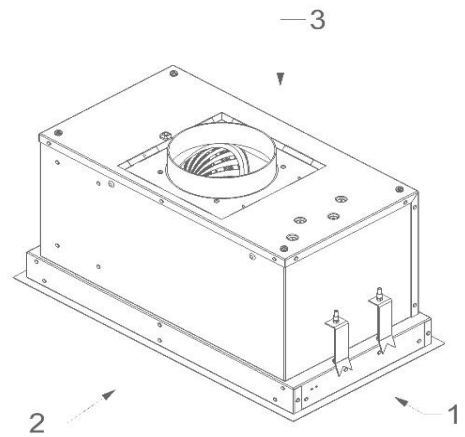

#### Dimensiones (mm)

Dimensiones (AxLxH) (mm)	546 x 296 x 279
Dimensiones encastre (AxL)(mm)	525 x 275
Abrazadera ancho(mm)	12
Recomendación de altura cuando instalamos una placa vitocerámica (Hmin-Hmax)(mm)	600 - 750
de gas o inducción (Hmin-Hmax)(mm)	650 - 750
Diámetro de salida (mm)	150

#### Accesorios

Kit de recirculación	6200055
----------------------	---------

Campana para meuble alto  
60cm

828/1  
Inox

1

2

3

4