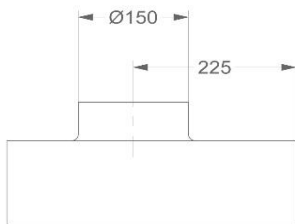

Motor exterior de fachada

445999

Inox

1

2

3

4