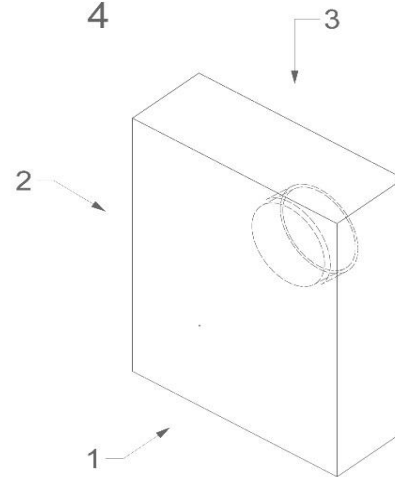

Motor exterior de fachada

445999

Inox

1

2

3

4