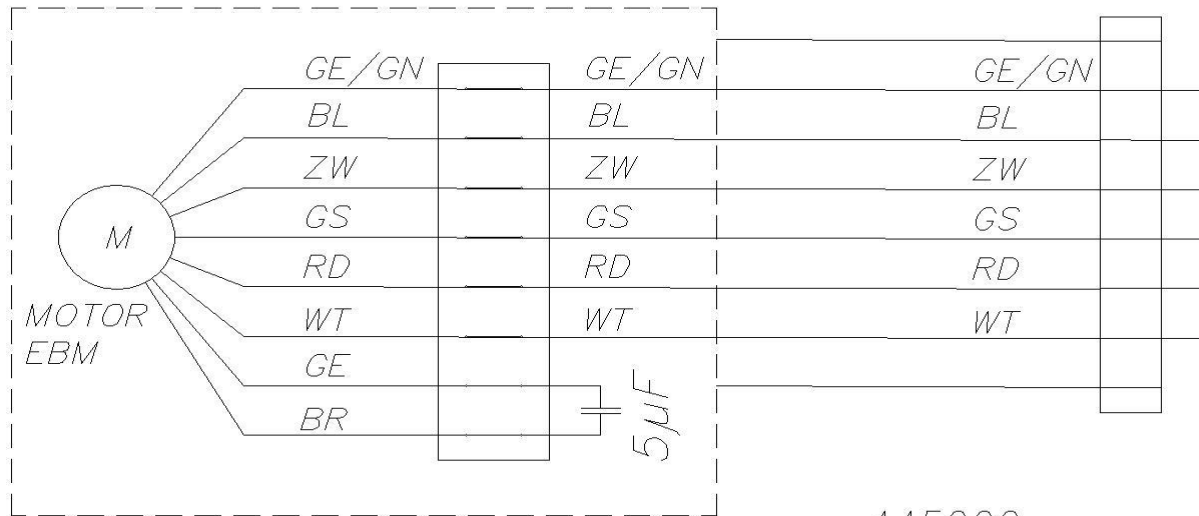

Motor exterior de fachada

445999

Inox

445999

WT	wit	blanc	weiss	white
GE/GN	geel/groen	jaune/vert	gelb/grün	yellow/green
GS	grijs	gris	grau	grey
RD	rood	rouge	rot	red
BL	blauw	bleu	blau	blue
ZW	zwart	noir	schwarz	black