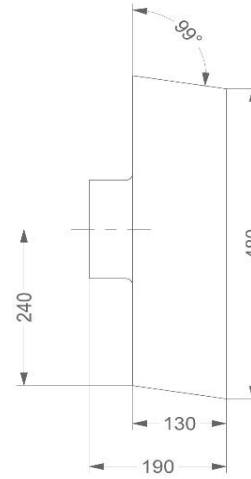

Motor exterior de fachada

445999

Inox

1

2

3

4