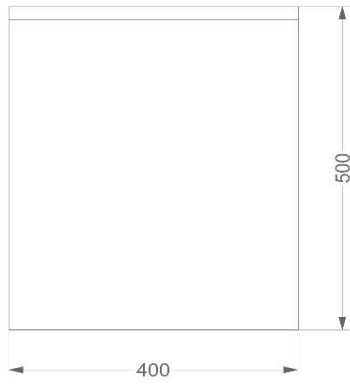

Motor exterior de fachada

445999

Inox

1