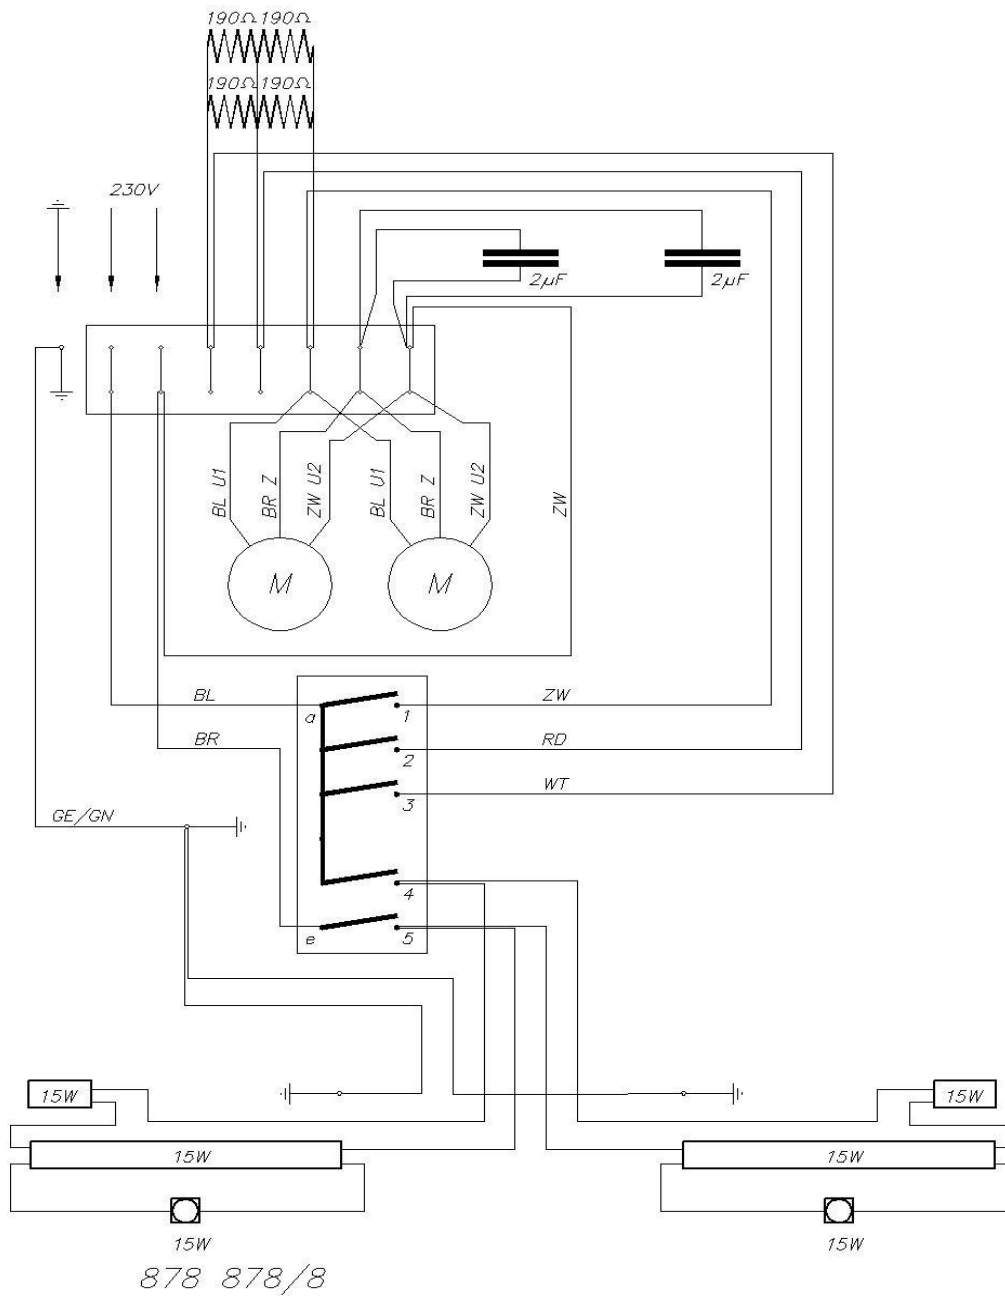

**Dimensiones (mm) (más información y detalles en la website)**

Dimensiones (AxLxH) (mm)	838 x 301 x 382
Dimensiones encastre (AxL)(mm)	810 x 290
Abrazadera ancho(mm)	-
Recomendación de altura cuando instalamos una placa vitocerámica (Hmin-Hmax)(mm)	600 - 750
una placa de gas o inducción (Hmin-Hmax)(mm)	650 - 750
Diámetro de salida (mm)	150

#### Accesorios

Kit de recirculación

- Cajón de recirculación con filtro Monoblock (acero inoxidable)(270x500x295mm)	830400
- Cajón de recirculación con filtro Monoblock (blanco)(270x500x295mm)	831400
- Cajón de recirculación con filtro Monoblock (acero inoxidable)(140x820x298mm)	7900400
- Cajón de recirculación con filtro Monoblock (blanco)(320x320x240mm)	-
Kit de recirculación	-
Kit para montaje del motor disociado/remoto	-
Adaptador conexión tubo plano	-
Kit para control remoto (InTouch ***)	-

Alargo cable para motores disociados o remotos (5m)	-
Kit 4 x LED cálido 2700 K	-

Campana para meuble alto  
90cm

878/8  
Cristal blanco

Campana para meuble alto  
90cm

878/8  
Cristal blanco

WT	wit	blanc	weiss	white
GE/GN	geel/groen	jaune/vert	gelb/grün	yellow/green
RD	rood	rouge	rot	red
BL	blauw	bleu	blau	blue
BR	bruin	brun	braun	brown
ZW	zwart	noir	schwarz	black