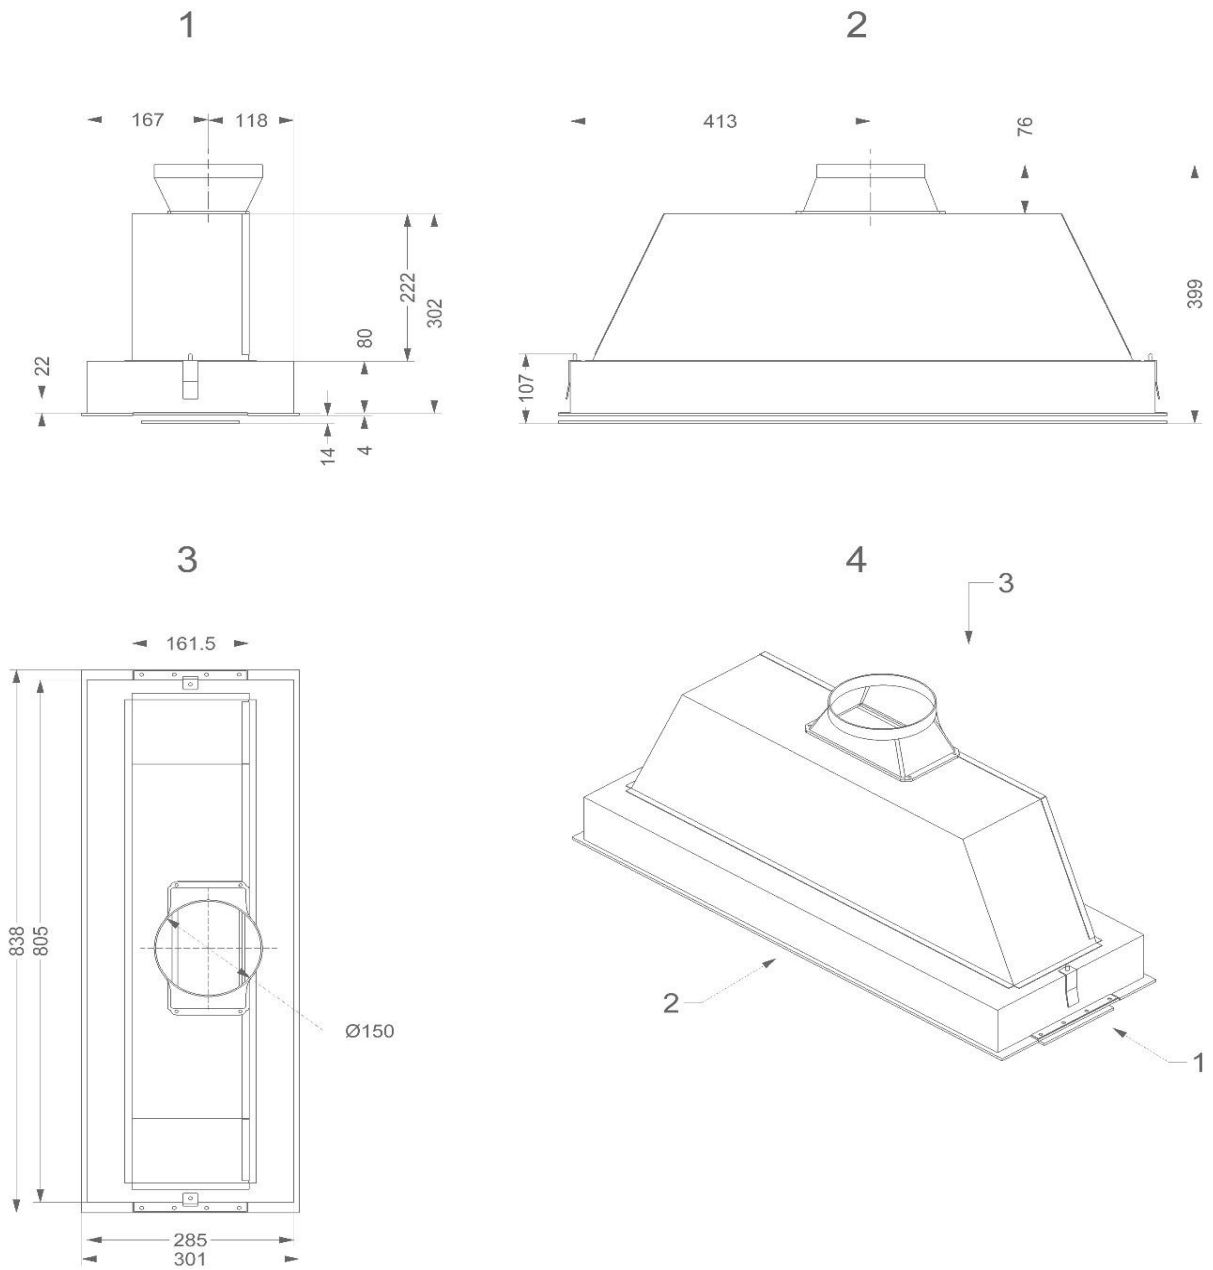

Campana para meuble alto
90cm

878/8
Cristal blanco