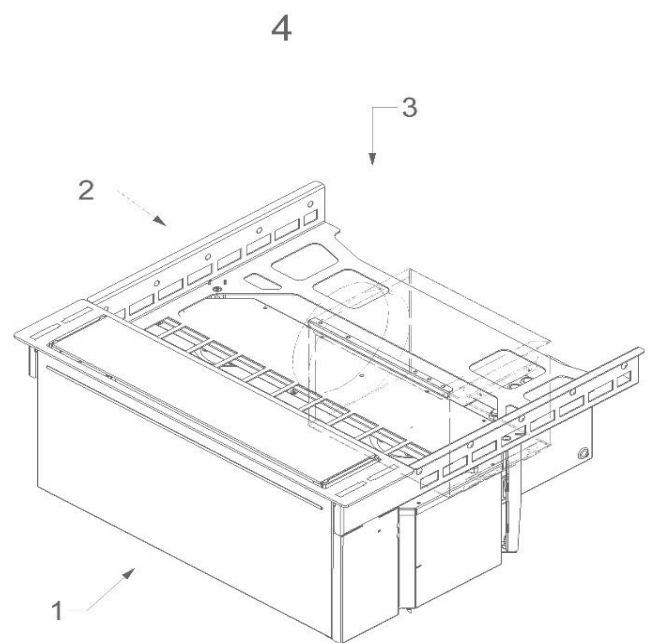

Campana de superficie
UP_SIDE

7901
Inox