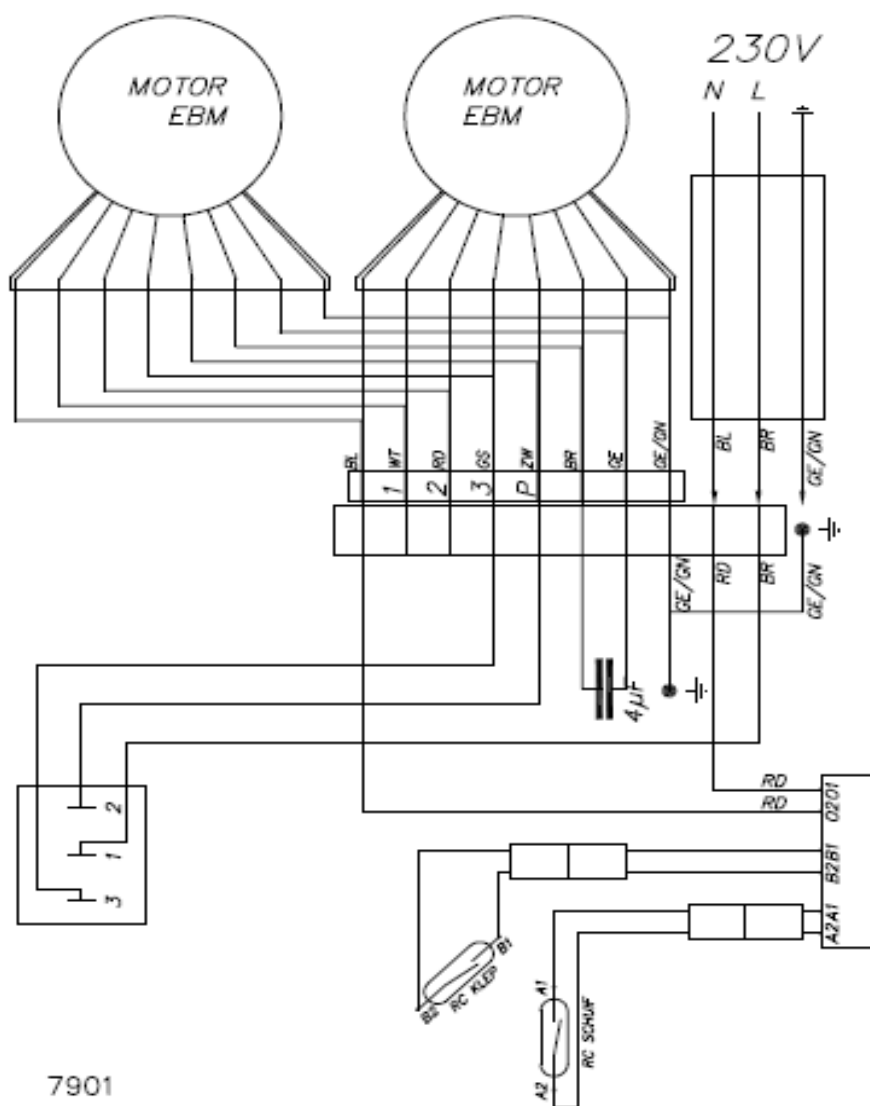

Campana de superficie
UP_SIDE

7901
Inox

7901

WT	wit	blanc	weiss	white
GE/GN	geel/groen	jaune/vert	gelb/grün	yellow/green
GS	grijs	gris	grau	grey
RD	rood	rouge	rot	red
BL	blauw	bleu	blau	blue
ZW	zwart	noir	schwarz	black
BR	bruin	brun	braun	brown
GE	geel	jaune	gelb	yellow