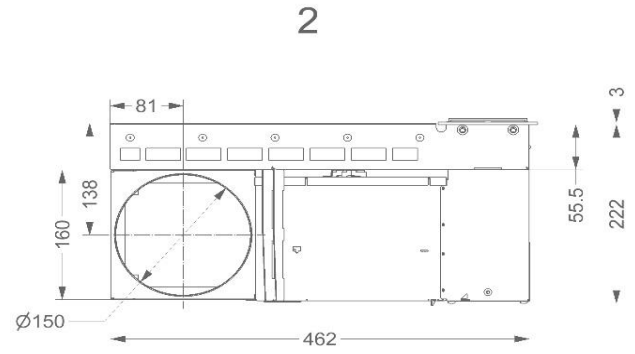

Campana de superficie
UP_SIDE

7901
Inox