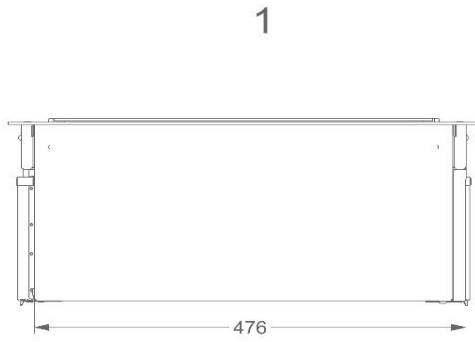

Campana de superficie
UP_SIDE

7901
Inox