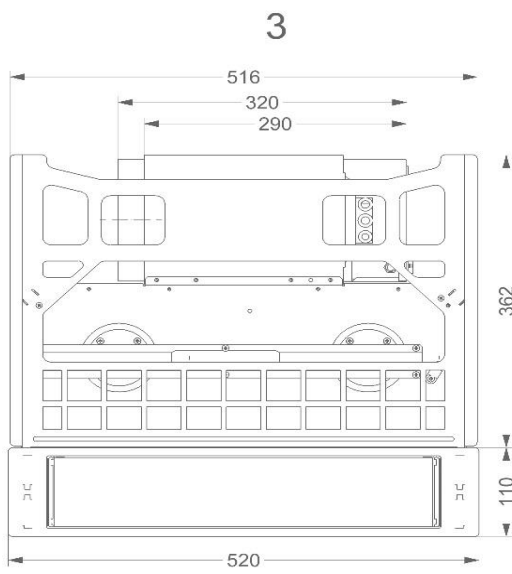

Campana de superficie
UP_SIDE

7901
Inox