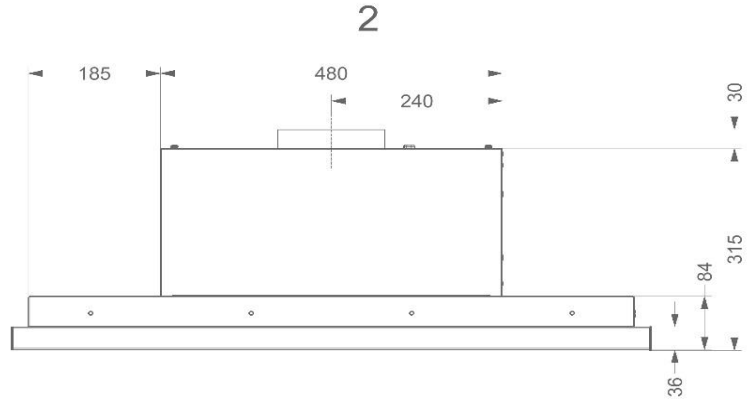

Telescópica
90cm

655/1
Inox