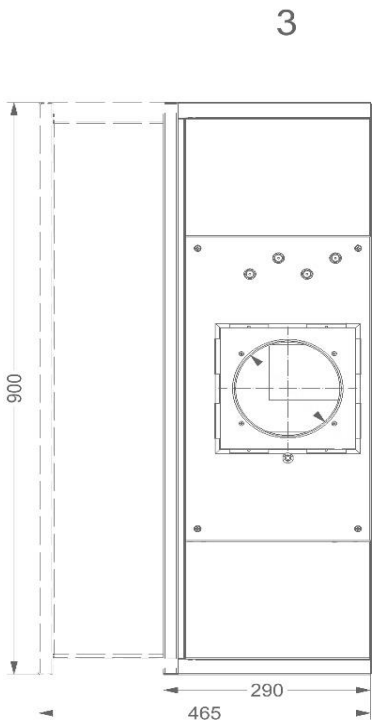

Telescópica
90cm

655/1
Inox