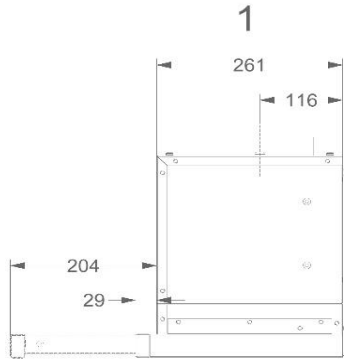

Telescópica
90cm

655/1
Inox