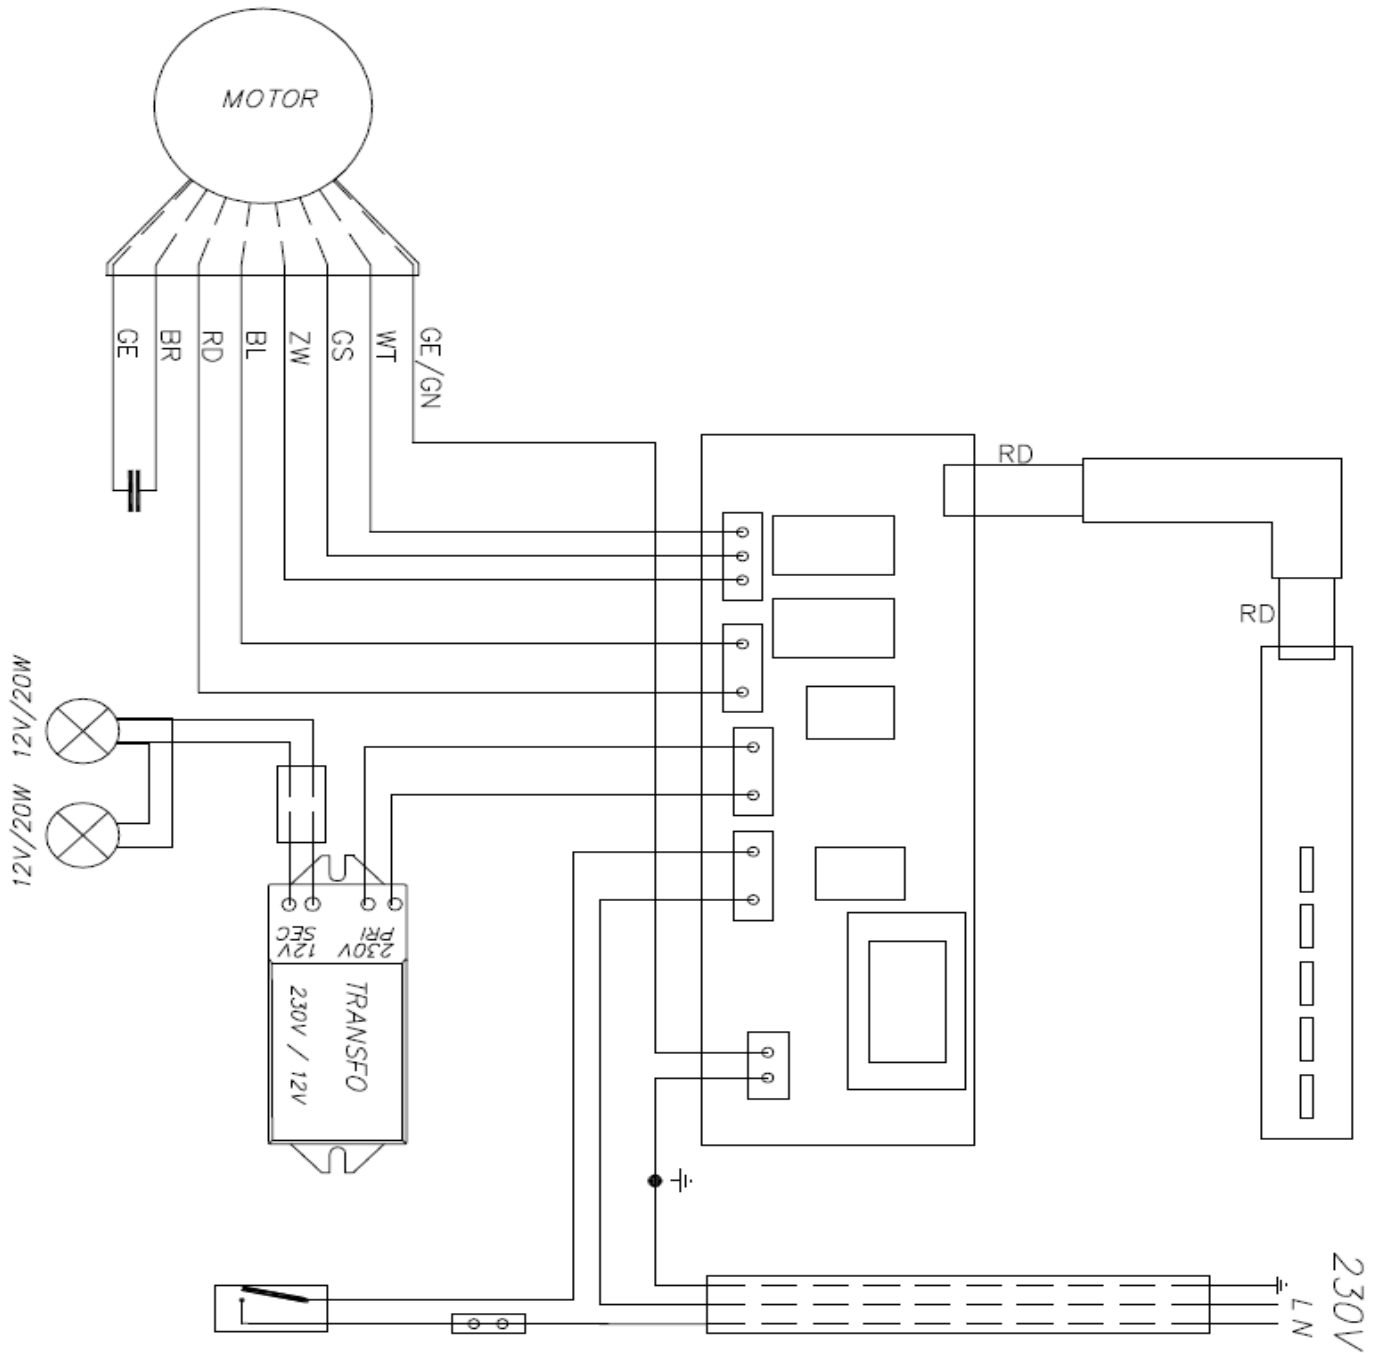

Telescópica
90cm655/1
Inox

EAN 5414425006557

Etiqueta energética

Eficiencia energética clase ($EEI_{campana}$)	C
Consumo anual de energía (kWh/año) ($AEC_{campana}$)	89,7
Eficiencia dinámica de fluidos clase ($FDE_{campana}$)	C
Eficiencia iluminación clase ($LE_{campana}$)	D
Eficiencia filtro anti-grasa clase ($GFE_{campana}$)	B

Especificaciones técnicas

Número de filtros anti-grasa	2
Potencia total (W)	188
Consumo de potencia en modo off en Watt (P0)	-
Consumo de potencia en modo stand-by en Watt (Ps)	0,7
Posición de la salida	superior
Peso de la campana / motor(kg)	12

Accesorios

Kit de recirculación	6200055
----------------------	---------

Telescópica
90cm

655/1
Inox

Ø150

Telescópica
90cm

655/1
Inox

650 - 655