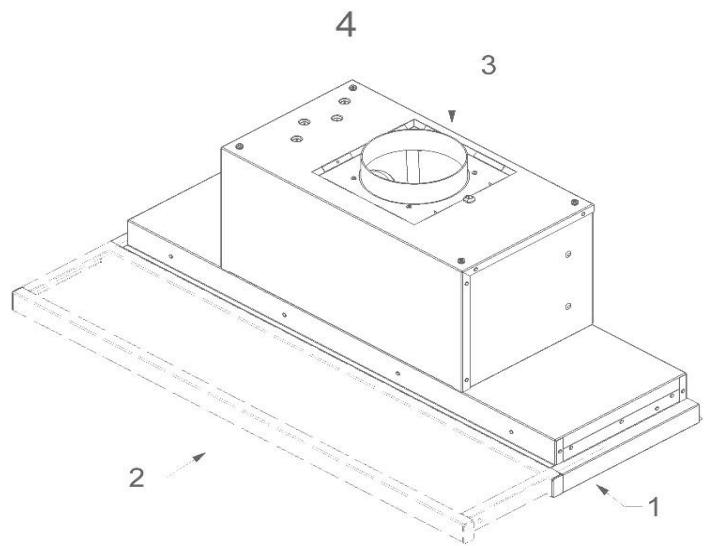

**Información general**

Motor integrado	•
Tipo de iluminación	halógenos (2x20W)
Intensidad de la luz regulable	-
Con material insonorizante	-
Recirculación	opcional (Carbón)

Dimensiones (mm)

Dimensiones (AxLxH) (mm)	898 x 290 x 316
Dimensiones mínimas del mueble (AxLxH)(mm)	900 x 280 x 300
Recomendación de altura cuando instalamos una placa vitocerámica (Hmin-Hmax)(mm)	600 - 750
placa de gas o inducción (Hmin-Hmax)(mm)	650 - 750
Diámetro de salida (mm)	150

Accesorios

Kit de recirculación	6200055
----------------------	---------

Telescópica
90cm

655/1
Inox

Ø150

Telescópica
90cm

655/1
Inox

650 - 655