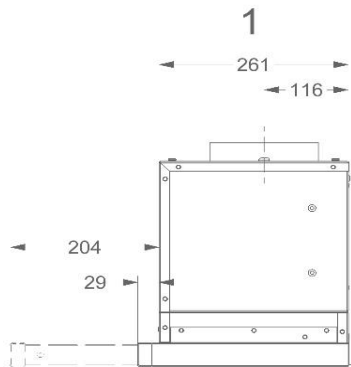

Telescópica
60cm

650/1
Inox

EAN 5414425006502

Etiqueta energética

Eficiencia energética clase ($EEl_{campana}$)	C
Consumo anual de energía (kWh/año) ($AEC_{campana}$)	91,8
Eficiencia dinámica de fluidos clase ($FDE_{campana}$)	C
Eficiencia iluminación clase ($LE_{campana}$)	C
Eficiencia filtro anti-grasa clase ($GFE_{campana}$)	B

Información general

Motor integrado	•
Tipo de iluminación	halógenos (2x20W)
Intensidad de la luz regulable	-
Con material insonorizante	-
Recirculación	opcional (Carbón)

Dimensiones (mm)

Dimensiones (AxLxH) (mm)	598 x 290 x 316
Dimensiones mínimas del mueble (AxLxH)(mm)	600 x 280 x 300
Recomendación de altura cuando instalamos una placa vitocerámica (Hmin-Hmax)(mm)	600 - 750
de gas o inducción (Hmin-Hmax)(mm)	650 - 750
Diámetro de salida (mm)	150

Funciones

Tipo de mandos	electrónico
Número de velocidades	4
Sistema automática de velocidad intensiva a velocidad inferior (minutos)	-
Parada diferida (minutos)	-
Función InTouch para placas inducción InTouch	-
Auto-Stop	-
Luz avisador de limpieza de filtros	•
Luz avisador limpieza filtro recirculación/sustitución	•

Caudal/oresuion en nivel sonoro del aire

Caudal máximo (m^3/h)	581
Caudal (m^3/h)(según norma EN 61591):	
- Velocidad 1	210
- Velocidad 2	322
- Velocidad 3	429
- Velocidad intensiva / velocidad 4	556
Presión(Pa) en velocidad intensiva (según norma EN 61591)	455
Nivel sonoro (dB(A) re 1 pW/ dB(A) re 20μPa) (según norma EN 60704-2-13):	
- Velocidad 1	32/21
- Velocidad 2	39/28
- Velocidad 3	49/38
- Velocidad intensiva /velocidad 4	56/45

Especificaciones técnicas

Número de filtros anti-grasa	1
Potencia total (W)	188
Consumo de potencia en modo off en Watt (P0)	-
Consumo de potencia en modo stand-by en Watt (Ps)	0,7
Posición de la salida	superior
Peso de la campana / motor(kg)	10

Accesorios

Kit de recirculación	6200055

Telescópica
60cm

650/1
Inox