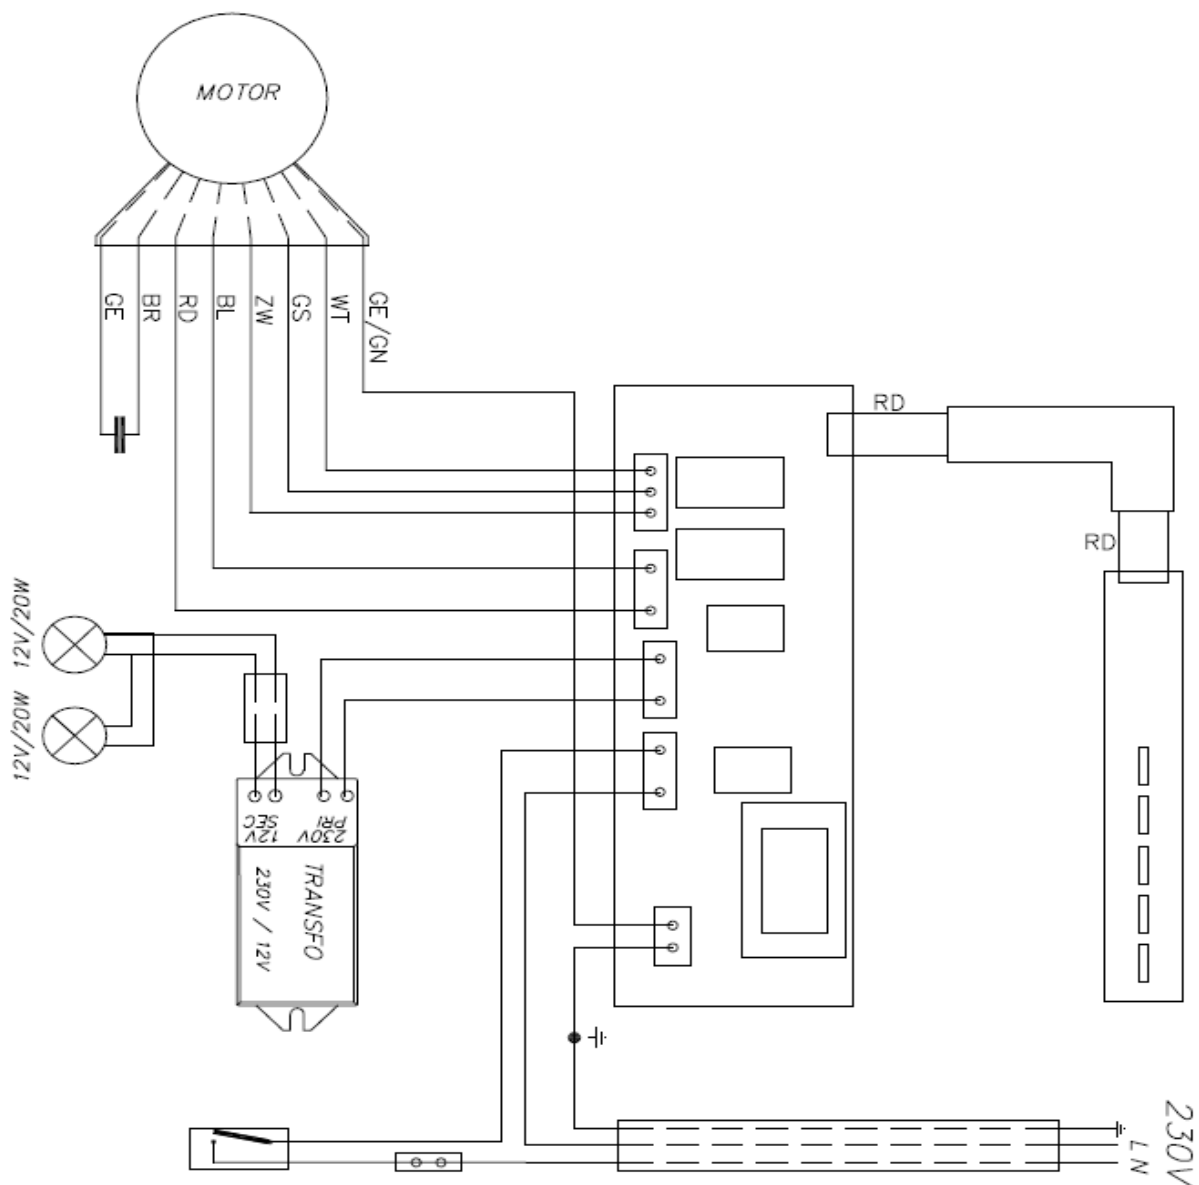

Telescópica
60cm650/1
Inox

EAN 5414425006502

Etiqueta energética

Eficiencia energética clase ($EEl_{campana}$)	C
Consumo anual de energía (kWh/año) ($AEC_{campana}$)	91,8
Eficiencia dinámica de fluidos clase ($FDE_{campana}$)	C
Eficiencia iluminación clase ($LE_{campana}$)	C
Eficiencia filtro anti-grasa clase ($GFE_{campana}$)	B

Especificaciones técnicas

Número de filtros anti-grasa	1
Potencia total (W)	188
Consumo de potencia en modo off en Watt (P0)	-
Consumo de potencia en modo stand-by en Watt (Ps)	0,7
Posición de la salida	superior
Peso de la campana / motor(kg)	10

Accesorios

Kit de recirculación	6200055
----------------------	---------

Telescópica
60cm

650/1
Inox

Telescópica
60cm

650/1
Inox

650 - 655

WT	wit	blanc	weiss	white
GE/GN	geel/groen	jaune/vert	gelb/grün	yellow/green
GS	grijs	gris	grau	grey
RD	rood	rouge	rot	red
BL	blauw	bleu	blau	blue
ZW	zwart	noir	schwarz	black
BR	bruin	brun	braun	brown
GE	geel	jaune	gelb	yellow