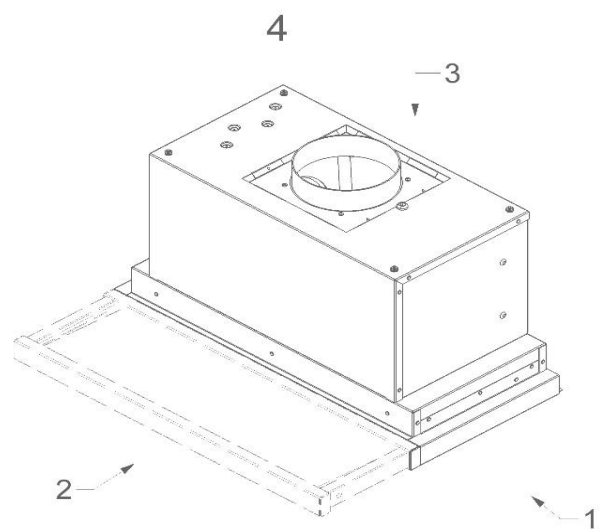

Telescópica
60cm

650/1
Inox

EAN 5414425006502

Etiqueta energética

Eficiencia energética clase ($EEl_{campana}$)	C
Consumo anual de energía (kWh/año) ($AEC_{campana}$)	91,8
Eficiencia dinámica de fluidos clase ($FDE_{campana}$)	C
Eficiencia iluminación clase ($LE_{campana}$)	C
Eficiencia filtro anti-grasa clase ($GFE_{campana}$)	B

Información general

Motor integrado	•
Tipo de iluminación	halógenos (2x20W)
Intensidad de la luz regulable	-
Con material insonorizante	-
Recirculación	opcional (Carbón)

Dimensiones (mm)

Dimensiones (AxLxH) (mm)	598 x 290 x 316
Dimensiones mínimas del mueble (AxLxH)(mm)	600 x 280 x 300
Recomendación de altura cuando instalamos una placa vitocerámica (Hmin-Hmax)(mm)	600 - 750
de gas o inducción (Hmin-Hmax)(mm)	650 - 750
Diámetro de salida (mm)	150

Funciones

Tipo de mandos	electrónico
Número de velocidades	4
Sistema automática de velocidad intensiva a velocidad inferior (minutos)	-
Parada diferida (minutos)	-
Función InTouch para placas inducción InTouch	-
Auto-Stop	-
Luz avisador de limpieza de filtros	•
Luz avisador limpieza filtro recirculación/sustitución	•

Caudal/oresuion en nivel sonoro del aire

Caudal máximo (m^3/h)	581
Caudal (m^3/h)(según norma EN 61591):	
- Velocidad 1	210
- Velocidad 2	322
- Velocidad 3	429
- Velocidad intensiva / velocidad 4	556
Presión(Pa) en velocidad intensiva (según norma EN 61591)	455
Nivel sonoro (dB(A) re 1 pW/ dB(A) re 20μPa) (según norma EN 60704-2-13):	
- Velocidad 1	32/21
- Velocidad 2	39/28
- Velocidad 3	49/38
- Velocidad intensiva /velocidad 4	56/45

Especificaciones técnicas

Número de filtros anti-grasa	1
Potencia total (W)	188
Consumo de potencia en modo off en Watt (P0)	-
Consumo de potencia en modo stand-by en Watt (Ps)	0,7
Posición de la salida	superior
Peso de la campana / motor(kg)	10

Accesorios

Kit de recirculación	6200055

Telescópica
60cm

650/1
Inox