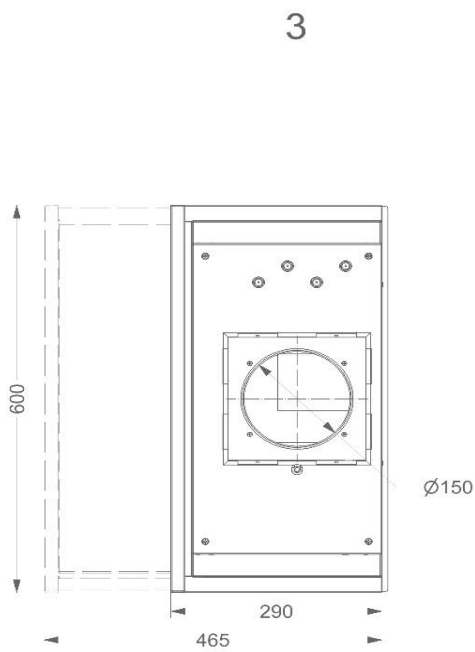

Telescópica
60cm

650/1
Inox

EAN 5414425006502

Etiqueta energética

Eficiencia energética clase ($EEl_{campana}$)	C
Consumo anual de energía (kWh/año) ($AEC_{campana}$)	91,8
Eficiencia dinámica de fluidos clase ($FDE_{campana}$)	C
Eficiencia iluminación clase ($LE_{campana}$)	C
Eficiencia filtro anti-grasa clase ($GFE_{campana}$)	B

Información general

Motor integrado	•
Tipo de iluminación	halógenos (2x20W)
Intensidad de la luz regulable	-
Con material insonorizante	-
Recirculación	opcional (Carbón)

Dimensiones (mm)

Dimensiones (AxLxH) (mm)	598 x 290 x 316
Dimensiones mínimas del mueble (AxLxH)(mm)	600 x 280 x 300
Recomendación de altura cuando instalamos una placa vitocerámica (Hmin-Hmax)(mm)	600 - 750
de gas o inducción (Hmin-Hmax)(mm)	650 - 750
Diámetro de salida (mm)	150

Funciones

Tipo de mandos	electrónico
Número de velocidades	4
Sistema automática de velocidad intensiva a velocidad inferior (minutos)	-
Parada diferida (minutos)	-
Función InTouch para placas inducción InTouch	-
Auto-Stop	-
Luz avisador de limpieza de filtros	•
Luz avisador limpieza filtro recirculación/sustitución	•

Caudal/oresuion en nivel sonoro del aire

Caudal máximo (m^3/h)	581
Caudal (m^3/h)(según norma EN 61591):	
- Velocidad 1	210
- Velocidad 2	322
- Velocidad 3	429
- Velocidad intensiva / velocidad 4	556
Presión(Pa) en velocidad intensiva (según norma EN 61591)	455
Nivel sonoro (dB(A) re 1 pW/ dB(A) re 20μPa) (según norma EN 60704-2-13):	
- Velocidad 1	32/21
- Velocidad 2	39/28
- Velocidad 3	49/38
- Velocidad intensiva /velocidad 4	56/45

Especificaciones técnicas

Número de filtros anti-grasa	1
Potencia total (W)	188
Consumo de potencia en modo off en Watt (P0)	-
Consumo de potencia en modo stand-by en Watt (Ps)	0,7
Posición de la salida	superior
Peso de la campana / motor(kg)	10

Accesorios

Kit de recirculación	6200055

Telescópica
60cm

650/1
Inox