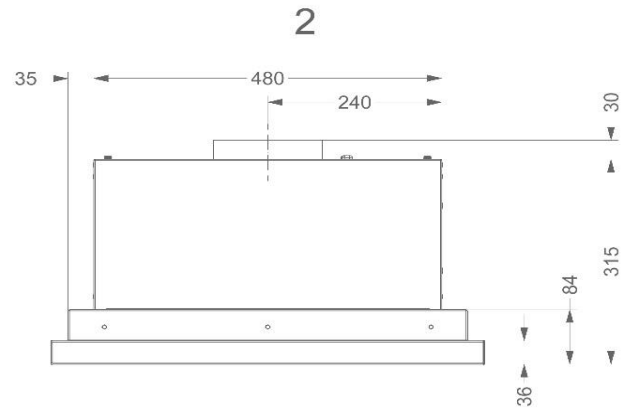

Telescópica
60cm

650/1
Inox

EAN 5414425006502

Etiqueta energética

Eficiencia energética clase ($EEl_{campana}$)	C
Consumo anual de energía (kWh/año) ($AEC_{campana}$)	91,8
Eficiencia dinámica de fluidos clase ($FDE_{campana}$)	C
Eficiencia iluminación clase ($LE_{campana}$)	C
Eficiencia filtro anti-grasa clase ($GFE_{campana}$)	B

Información general

Motor integrado	•
Tipo de iluminación	halógenos (2x20W)
Intensidad de la luz regulable	-
Con material insonorizante	-
Recirculación	opcional (Carbón)

Dimensiones (mm)

Dimensiones (AxLxH) (mm)	598 x 290 x 316
Dimensiones mínimas del mueble (AxLxH)(mm)	600 x 280 x 300
Recomendación de altura cuando instalamos una placa vitocerámica (Hmin-Hmax)(mm)	600 - 750
de gas o inducción (Hmin-Hmax)(mm)	650 - 750
Diámetro de salida (mm)	150

Funciones

Tipo de mandos	electrónico
Número de velocidades	4
Sistema automática de velocidad intensiva a velocidad inferior (minutos)	-
Parada diferida (minutos)	-
Función InTouch para placas inducción InTouch	-
Auto-Stop	-
Luz avisador de limpieza de filtros	•
Luz avisador limpieza filtro recirculación/sustitución	•

Caudal/oresuion en nivel sonoro del aire

Caudal máximo (m^3/h)	581
Caudal (m^3/h)(según norma EN 61591):	
- Velocidad 1	210
- Velocidad 2	322
- Velocidad 3	429
- Velocidad intensiva / velocidad 4	556
Presión(Pa) en velocidad intensiva (según norma EN 61591)	455
Nivel sonoro (dB(A) re 1 pW/ dB(A) re 20μPa) (según norma EN 60704-2-13):	
- Velocidad 1	32/21
- Velocidad 2	39/28
- Velocidad 3	49/38
- Velocidad intensiva /velocidad 4	56/45

Especificaciones técnicas

Número de filtros anti-grasa	1
Potencia total (W)	188
Consumo de potencia en modo off en Watt (P0)	-
Consumo de potencia en modo stand-by en Watt (Ps)	0,7
Posición de la salida	superior
Peso de la campana / motor(kg)	10

Accesorios

Kit de recirculación	6200055

Telescópica
60cm

650/1
Inox