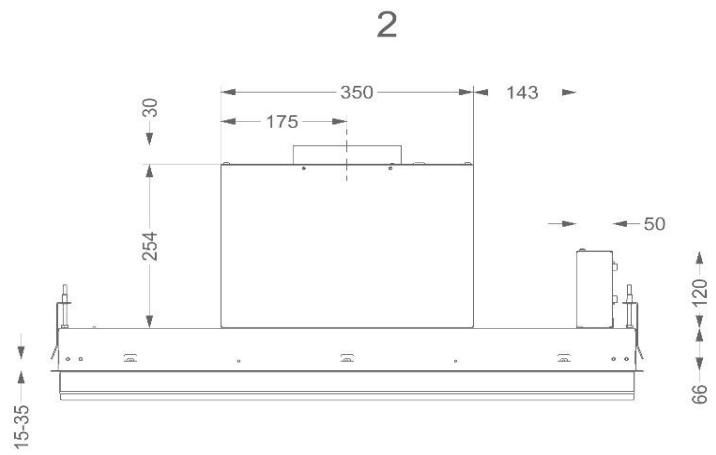

Campana para meuble alto
90cm

686/15
Cristal blanco

EAN 5414425006861

Etiqueta energética

Eficiencia energética clase (EEIcampana)	A
Consumo anual de energía (kWh/año) (AECcampana)	37,9
Eficiencia dinámica de fluidos clase (FDEcampana)	A
Eficiencia iluminación clase (LEcampana)	D
Eficiencia filtro anti-grasa clase (GFECampana)	B

Información general

Motor integrado	
Tipo de iluminación	TL 8 (1x16W)
Intensidad de la luz regulable	-
Con material insonorizante	
Recirculación	opcional (Monoblock)

Dimensiones (mm) (más información y detalles en la website)

Dimensiones (AxLxH) (mm)	820 x 280 x 320
Dimensiones encastre en mueble (AxL)(mm)	805 x 265
Recomendación de altura cuando instalamos una placa vitrocerámica o gas (Hmin-max)(mm)	650 - 750
Recomendación de altura de montaje cuando instalamos placa de inducción (Hmin-Hmax)(mm)	550- 650
Diámetro de salida (mm)	150

Funciones

Tipo de mandos	touch control
Número de velocidades	3 + power
Sistema automática de velocidad intensiva a velocidad inferior (minutos)	6
Parada diferida (minutos)	10
Función InTouch para placas inducción InTouch	opcional
Auto-Stop	
Luz avisador de limpieza de filtros	
Luz avisador limpieza filtro recirculación/sustitución	

Caudel/oresuion en nivel sonoro del aire

Caudal máximo (m3/h)	815
Caudal (m3/h)(según norma EN 61591)	
- Velocidad 1	277
- Velocidad 2	462
- Velocidad 3	606
- Velocidad intensiva / velocidad 4	696
Presión(Pa) en velocidad intensiva (según norma EN 61591)	371
Nivel sonoro (dB(A) re 1 pW/ dB(A) re 20µPa) (según norma EN 60704-2-13)	
- Velocidad 1	37/28
- Velocidad 2	51/40
- Velocidad 3	59/48
- Velocidad intensiva /velocidad 4	61/50

Especificaciones técnicas

Número de filtros anti-grasa	2
Potencia total (W)	124
Consumo de potencia en modo off en Watt (P0)	-
Consumo de potencia en modo stand-by en Watt (Ps)	0,43
Posición de la salida	superior/espalda
Peso de la campana / motor(kg)	15,2

Accesorios

Kit de recirculación	680400
Control remoto (para InTouch)	840029

Campana para meuble alto
90cm

686/15
Cristal blanco