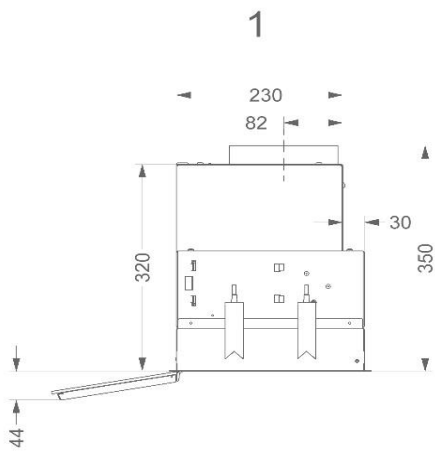

Campana para meuble alto
90cm

686/15
Cristal blanco

EAN 5414425006861

Etiqueta energética

Eficiencia energética clase (EEIcampana)	A
Consumo anual de energía (kWh/año) (AECcampana)	37,9
Eficiencia dinámica de fluidos clase (FDEcampana)	A
Eficiencia iluminación clase (LEcampana)	D
Eficiencia filtro anti-grasa clase (GFECampana)	B

Información general

Motor integrado	
Tipo de iluminación	TL 8 (1x16W)
Intensidad de la luz regulable	-
Con material insonorizante	
Recirculación	opcional (Monoblock)

Dimensiones (mm) (más información y detalles en la website)

Dimensiones (AxLxH) (mm)	820 x 280 x 320
Dimensiones encastre en mueble (AxL)(mm)	805 x 265
Recomendación de altura cuando instalamos una placa vitrocerámica o gas (Hmin-max)(mm)	650 - 750
Recomendación de altura de montaje cuando instalamos placa de inducción (Hmin-Hmax)(mm)	550- 650
Diámetro de salida (mm)	150

Funciones

Tipo de mandos	touch control
Número de velocidades	3 + power
Sistema automática de velocidad intensiva a velocidad inferior (minutos)	6
Parada diferida (minutos)	10
Función InTouch para placas inducción InTouch	opcional
Auto-Stop	
Luz avisador de limpieza de filtros	
Luz avisador limpieza filtro recirculación/sustitución	

Caudel/oresuion en nivel sonoro del aire

Caudal máximo (m3/h)	815
Caudal (m3/h)(según norma EN 61591)	
- Velocidad 1	277
- Velocidad 2	462
- Velocidad 3	606
- Velocidad intensiva / velocidad 4	696
Presión(Pa) en velocidad intensiva (según norma EN 61591)	371
Nivel sonoro (dB(A) re 1 pW/ dB(A) re 20µPa) (según norma EN 60704-2-13)	
- Velocidad 1	37/28
- Velocidad 2	51/40
- Velocidad 3	59/48
- Velocidad intensiva /velocidad 4	61/50

Especificaciones técnicas

Número de filtros anti-grasa	2
Potencia total (W)	124
Consumo de potencia en modo off en Watt (P0)	-
Consumo de potencia en modo stand-by en Watt (Ps)	0,43
Posición de la salida	superior/espalda
Peso de la campana / motor(kg)	15,2

Accesorios

Kit de recirculación	680400
Control remoto (para InTouch)	840029

Campana para meuble alto
90cm

686/15
Cristal blanco