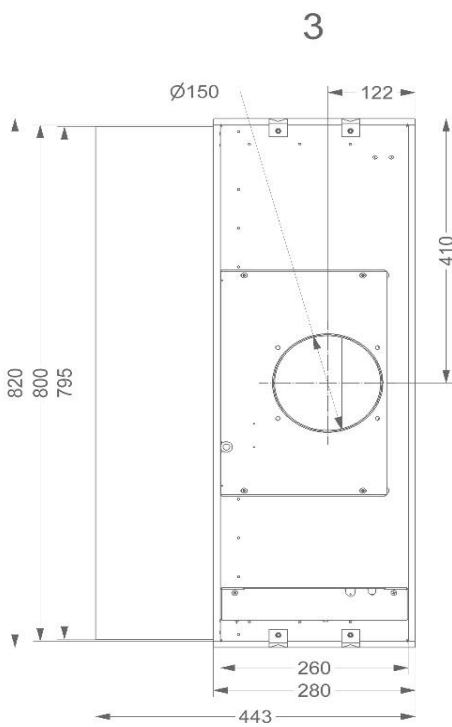

Campana para meuble alto
90cm

686/15
Cristal blanco

EAN 5414425006861

Etiqueta energética

Eficiencia energética clase (EEIcampana)	A
Consumo anual de energía (kWh/año) (AECcampana)	37,9
Eficiencia dinámica de fluidos clase (FDEcampana)	A
Eficiencia iluminación clase (LEcampana)	D
Eficiencia filtro anti-grasa clase (GFECampana)	B

Información general

Motor integrado	
Tipo de iluminación	TL 8 (1x16W)
Intensidad de la luz regulable	-
Con material insonorizante	
Recirculación	opcional (Monoblock)

Dimensiones (mm) (más información y detalles en la website)

Dimensiones (AxLxH) (mm)	820 x 280 x 320
Dimensiones encastre en mueble (AxL)(mm)	805 x 265
Recomendación de altura cuando instalamos una placa vitrocerámica o gas (Hmin-max)(mm)	650 - 750
Recomendación de altura de montaje cuando instalamos placa de inducción (Hmin-Hmax)(mm)	550- 650
Diámetro de salida (mm)	150

Funciones

Tipo de mandos	touch control
Número de velocidades	3 + power
Sistema automática de velocidad intensiva a velocidad inferior (minutos)	6
Parada diferida (minutos)	10
Función InTouch para placas inducción InTouch	opcional
Auto-Stop	
Luz avisador de limpieza de filtros	
Luz avisador limpieza filtro recirculación/sustitución	

Caudel/oresuion en nivel sonoro del aire

Caudal máximo (m3/h)	815
Caudal (m3/h)(según norma EN 61591)	
- Velocidad 1	277
- Velocidad 2	462
- Velocidad 3	606
- Velocidad intensiva / velocidad 4	696
Presión(Pa) en velocidad intensiva (según norma EN 61591)	371
Nivel sonoro (dB(A) re 1 pW/ dB(A) re 20µPa) (según norma EN 60704-2-13)	
- Velocidad 1	37/28
- Velocidad 2	51/40
- Velocidad 3	59/48
- Velocidad intensiva /velocidad 4	61/50

Especificaciones técnicas

Número de filtros anti-grasa	2
Potencia total (W)	124
Consumo de potencia en modo off en Watt (P0)	-
Consumo de potencia en modo stand-by en Watt (Ps)	0,43
Posición de la salida	superior/espalda
Peso de la campana / motor(kg)	15,2

Accesorios

Kit de recirculación	680400
Control remoto (para InTouch)	840029

Campana para meuble alto
90cm

686/15
Cristal blanco