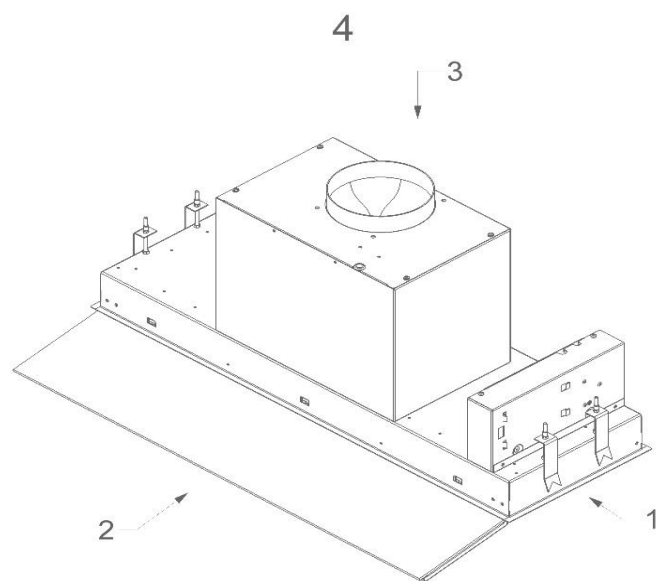

Campana para meuble alto
90cm

686/15
Cristal blanco

EAN 5414425006861

Etiqueta energética

Eficiencia energética clase (EEIcampana)	A
Consumo anual de energía (kWh/año) (AECcampana)	37,9
Eficiencia dinámica de fluidos clase (FDEcampana)	A
Eficiencia iluminación clase (LEcampana)	D
Eficiencia filtro anti-grasa clase (GFECampana)	B

Información general

Motor integrado	
Tipo de iluminación	TL 8 (1x16W)
Intensidad de la luz regulable	-
Con material insonorizante	
Recirculación	opcional (Monoblock)

Dimensiones (mm) (más información y detalles en la website)

Dimensiones (AxLxH) (mm)	820 x 280 x 320
Dimensiones encastre en mueble (AxL)(mm)	805 x 265
Recomendación de altura cuando instalamos una placa vitrocerámica o gas (Hmin-max)(mm)	650 - 750
Recomendación de altura de montaje cuando instalamos placa de inducción (Hmin-Hmax)(mm)	550- 650
Diámetro de salida (mm)	150

Funciones

Tipo de mandos	touch control
Número de velocidades	3 + power
Sistema automática de velocidad intensiva a velocidad inferior (minutos)	6
Parada diferida (minutos)	10
Función InTouch para placas inducción InTouch	opcional
Auto-Stop	
Luz avisador de limpieza de filtros	
Luz avisador limpieza filtro recirculación/sustitución	

Caudel/oresuion en nivel sonoro del aire

Caudal máximo (m3/h)	815
Caudal (m3/h)(según norma EN 61591)	
- Velocidad 1	277
- Velocidad 2	462
- Velocidad 3	606
- Velocidad intensiva / velocidad 4	696
Presión(Pa) en velocidad intensiva (según norma EN 61591)	371
Nivel sonoro (dB(A) re 1 pW/ dB(A) re 20µPa) (según norma EN 60704-2-13)	
- Velocidad 1	37/28
- Velocidad 2	51/40
- Velocidad 3	59/48
- Velocidad intensiva /velocidad 4	61/50

Especificaciones técnicas

Número de filtros anti-grasa	2
Potencia total (W)	124
Consumo de potencia en modo off en Watt (P0)	-
Consumo de potencia en modo stand-by en Watt (Ps)	0,43
Posición de la salida	superior/espalda
Peso de la campana / motor(kg)	15,2

Accesorios

Kit de recirculación	680400
Control remoto (para InTouch)	840029

Campana para meuble alto
90cm

686/15
Cristal blanco