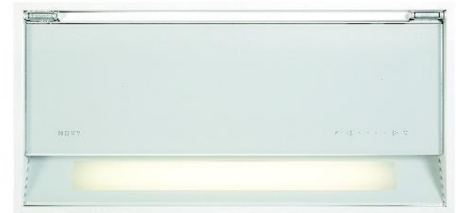

Campana para meuble alto
60cm

680/15
Cristal blanco

EAN 5414425006809

Etiqueta energética

Eficiencia energética clase (EEIcampana)	A
Consumo anual de energía (kWh/año) (AECcampana)	36,6
Eficiencia dinámica de fluidos clase (FDEcampana)	A
Eficiencia iluminación clase (LEcampana)	D
Eficiencia filtro anti-grasa clase (GFECampana)	B

Información general

Motor integrado	
Tipo de iluminación	TL 8 (1x15W)
Intensidad de la luz regulable	-
Con material insonorizante	
Recirculación	opcional (Monoblock)

Dimensiones (mm) (más información y detalles en la website)

Accesorios

Kit de recirculación	680400
Control remoto (para InTouch)	840029

Campana para meuble alto
60cm

680/15
Cristal blanco

1

2

3

4

Campana para meuble alto
60cm

680/15
Cristal blanco