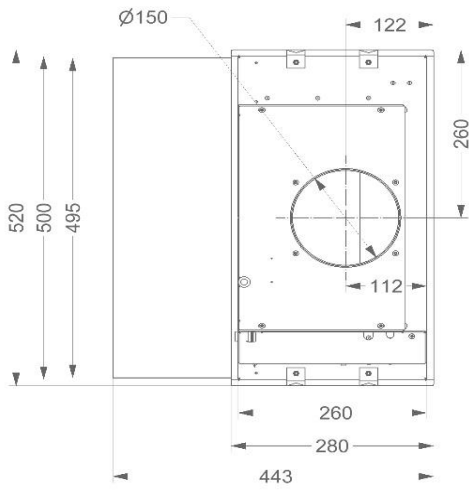

Campana para meuble alto
60cm

680/15
Cristal blanco

1

2

3

4