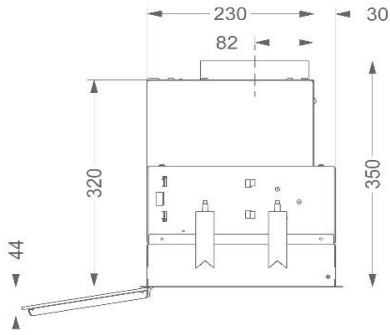

Campana para meuble alto
60cm

680/15
Cristal blanco

1