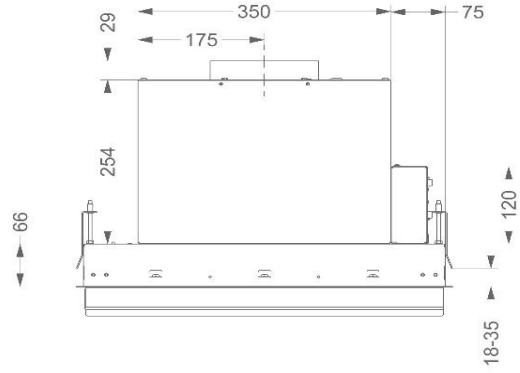

Campana para meuble alto
60cm

680/15
Cristal blanco

1

2

3

4