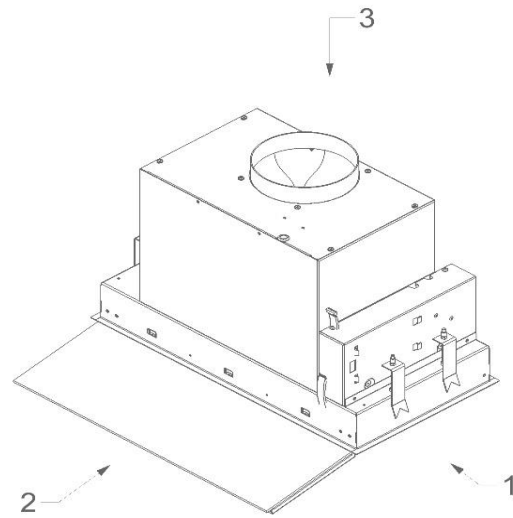

Dimensiones (AxLxH) (mm)	520 x 280 x 320
Dimensiones encastre en mueble (AxL)(mm)	505 x 265
Recomendación de altura cuando instalamos una placa vitrocerámica o gas (Hmin-max)(mm)	650 - 750
Recomendación de altura de montaje cuando instalamos placa de inducción (Hmin-Hmax)(mm)	550- 650
Diámetro de salida (mm)	150

Accesorios

Kit de recirculación	680400
Control remoto (para InTouch)	840029

Campana para meuble alto
60cm

680/15
Cristal blanco

1

2

3

4