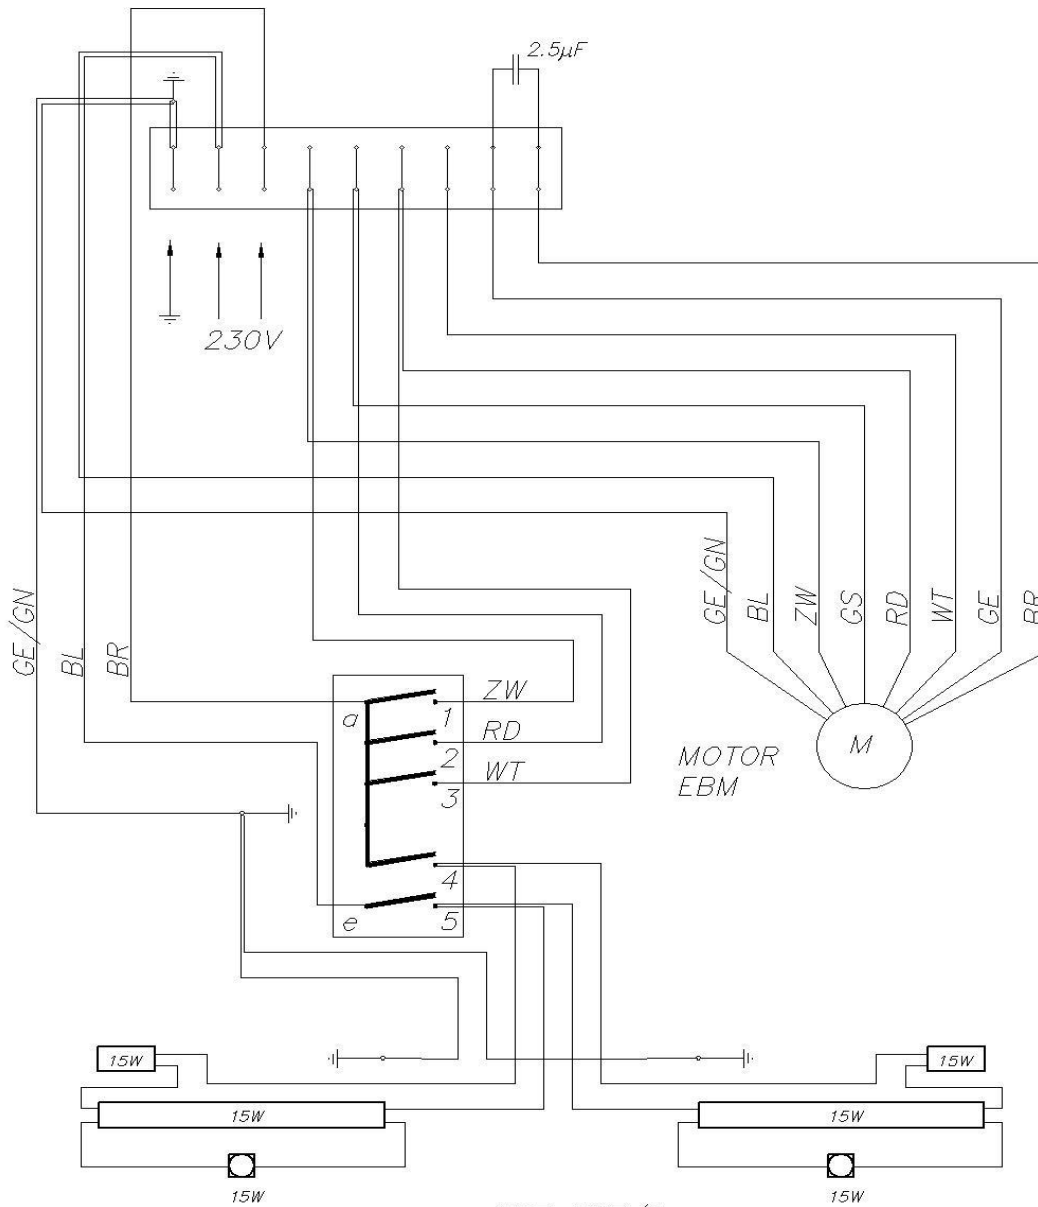

Dimensiones (mm) (más información y detalles en la website)

Dimensiones (AxLxH) (mm)	700 x 301 x 340
Dimensiones encastre (AxL)(mm)	672 x 290
Abrazadera ancho(mm)	-
Recomendación de altura cuando instalamos una placa vitocerámica (Hmin-Hmax)(mm)	600 - 750
una placa de gas o inducción (Hmin-Hmax)(mm)	650 - 750
Diámetro de salida (mm)	150

Campana para meuble alto
70cm

877/8
Cristal blanco

Accesorios

Kit de recirculación

- Cajón de recirculación con filtro Monoblock (acero inoxidable)(270x500x295mm)	830400
- Cajón de recirculación con filtro Monoblock (blanco)(270x500x295mm)	831400
- Cajón de recirculación con filtro Monoblock (acero inoxidable)(140x820x298mm)	7900400
- Cajón de recirculación con filtro Monoblock (blanco)(320x320x240mm)	-
Kit de recirculación	-
Kit para montaje del motor disociado/remoto	-
Adaptador conexión tubo plano	-
Kit para control remoto (InTouch ***)	-

Alargo cable para motores disociados o remotos (5m)	-
Kit 4 x LED cálido 2700 K	-

Campana para meuble alto
70cm

877/8
Cristal blanco

Campana para meuble alto
70cm

877/8
Cristal blanco

877 877/8

WT	wit	blanc	weiss	white
GE	geel	jaune	gelb	yellow
GE/GN	geel/groen	jaune/vert	gelb/grün	yellow/green
GS	grijs	gris	grau	grey
RD	rood	rouge	rot	red
BL	blauw	bleu	blau	blue
BR	bruin	brun	braun	brown
ZW	zwart	noir	schwarz	black