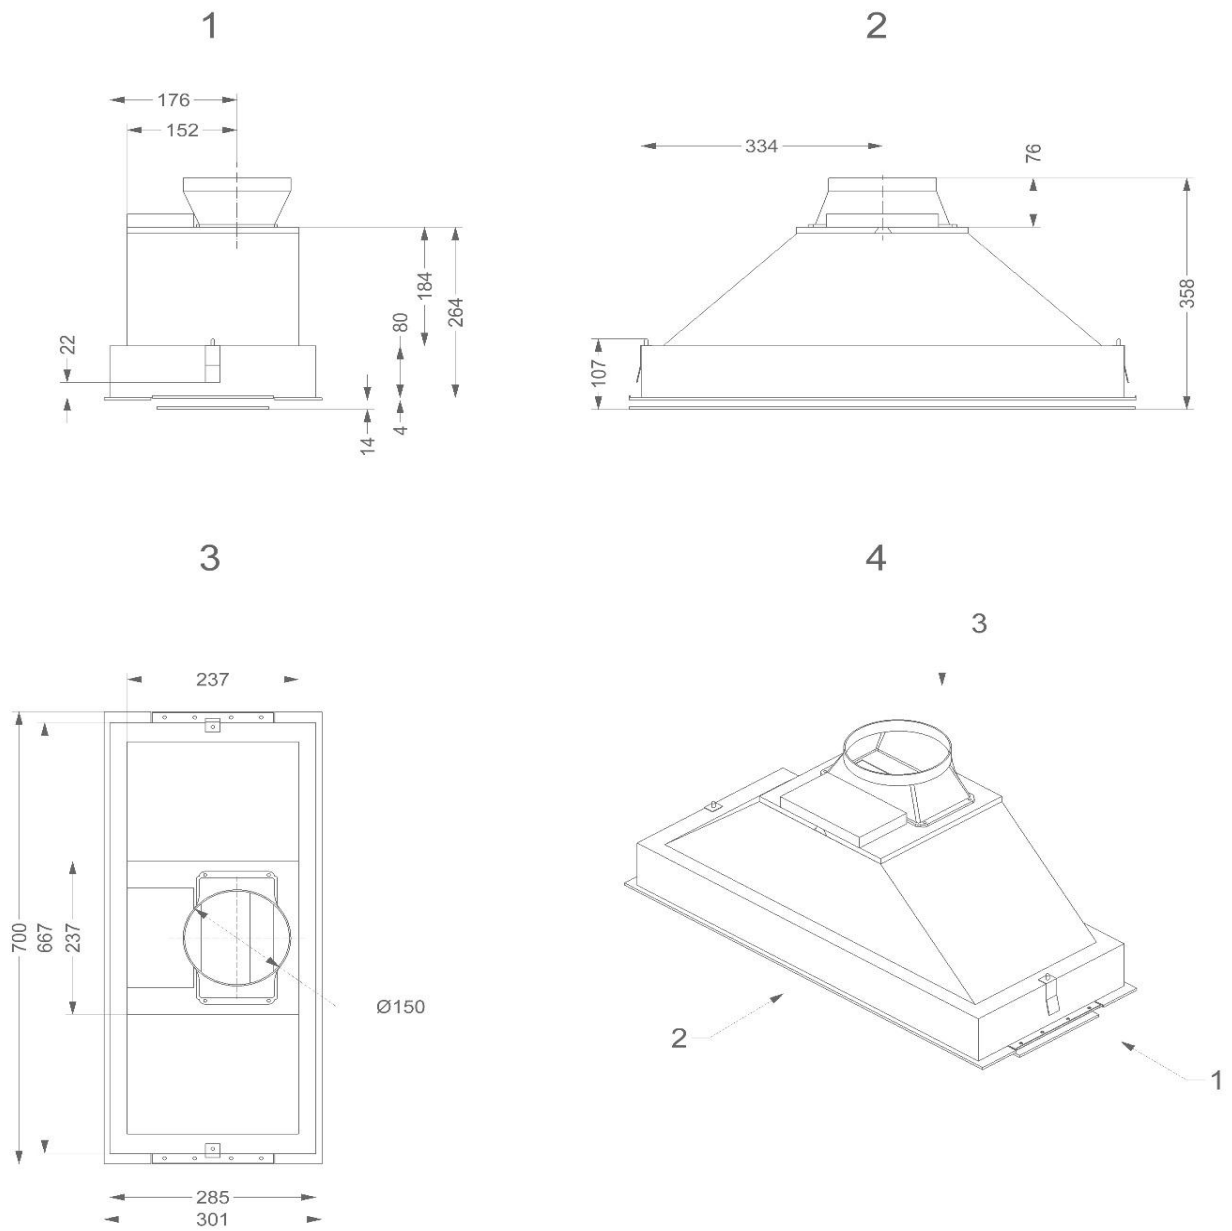

Campana para meuble alto
70cm

877/8
Cristal blanco