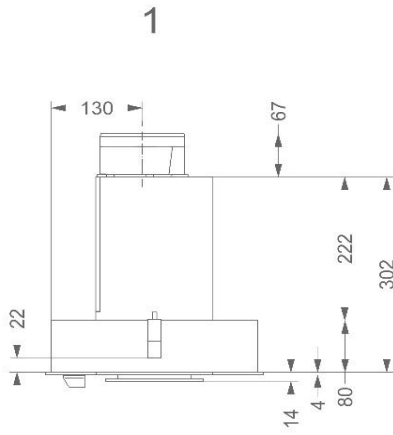

Dimensiones (mm) (más información y detalles en la website)

Dimensiones (AxLxH) (mm)	838 x 301 x 371
Dimensiones encastre (AxL)(mm)	810 x 290
Abrazadera ancho(mm)	-
Recomendación de altura cuando instalamos una placa vitocerámica (Hmin-Hmax)(mm)	600 - 750
una placa de gas o inducción (Hmin-Hmax)(mm)	650 - 750
Diámetro de salida (mm)	125

Especificaciones técnicas

Número de filtros anti-grasa	1
- Potencia total (W)	139
Consumo de potencia en modo off en Watt (P0)	0
Consumo de potencia en modo stand-by en Watt (Ps)	-
Posición de la salida	superior
Peso de la campana / motor(kg)	17

Campana para meuble alto
90cm

876/8
Cristal blanco

Accesorios

Kit de recirculación	
- Cajón de recirculación con filtro Monoblock (acero inoxidable)(270x500x295mm)	-
- Cajón de recirculación con filtro Monoblock (blanco)(270x500x295mm)	-
- Cajón de recirculación con filtro Monoblock (acero inoxidable)(140x820x298mm)	-
- Cajón de recirculación con filtro Monoblock (blanco)(320x320x240mm)	801400
Kit de recirculación	-
Kit para montaje del motor disociado/remoto	-
Adaptador conexión tubo plano	-
Kit para control remoto (InTouch ***)	-
Alargo cable para motores disociados o remotos (5m)	-
Kit 4 x LED cálido 2700 K	-

Campana para meuble alto
90cm

876/8
Cristal blanco

Campana para meuble alto
90cm

876/8
Cristal blanco

876 876/8

WT	wit	blanc	weiss	white
GE/GN	geel/groen	jaune/vert	gelb/grün	yellow/green
RD	rood	rouge	rot	red
BL	blauw	bleu	blau	blue
BR	bruin	brun	braun	brown
ZW	zwart	noir	schwarz	black