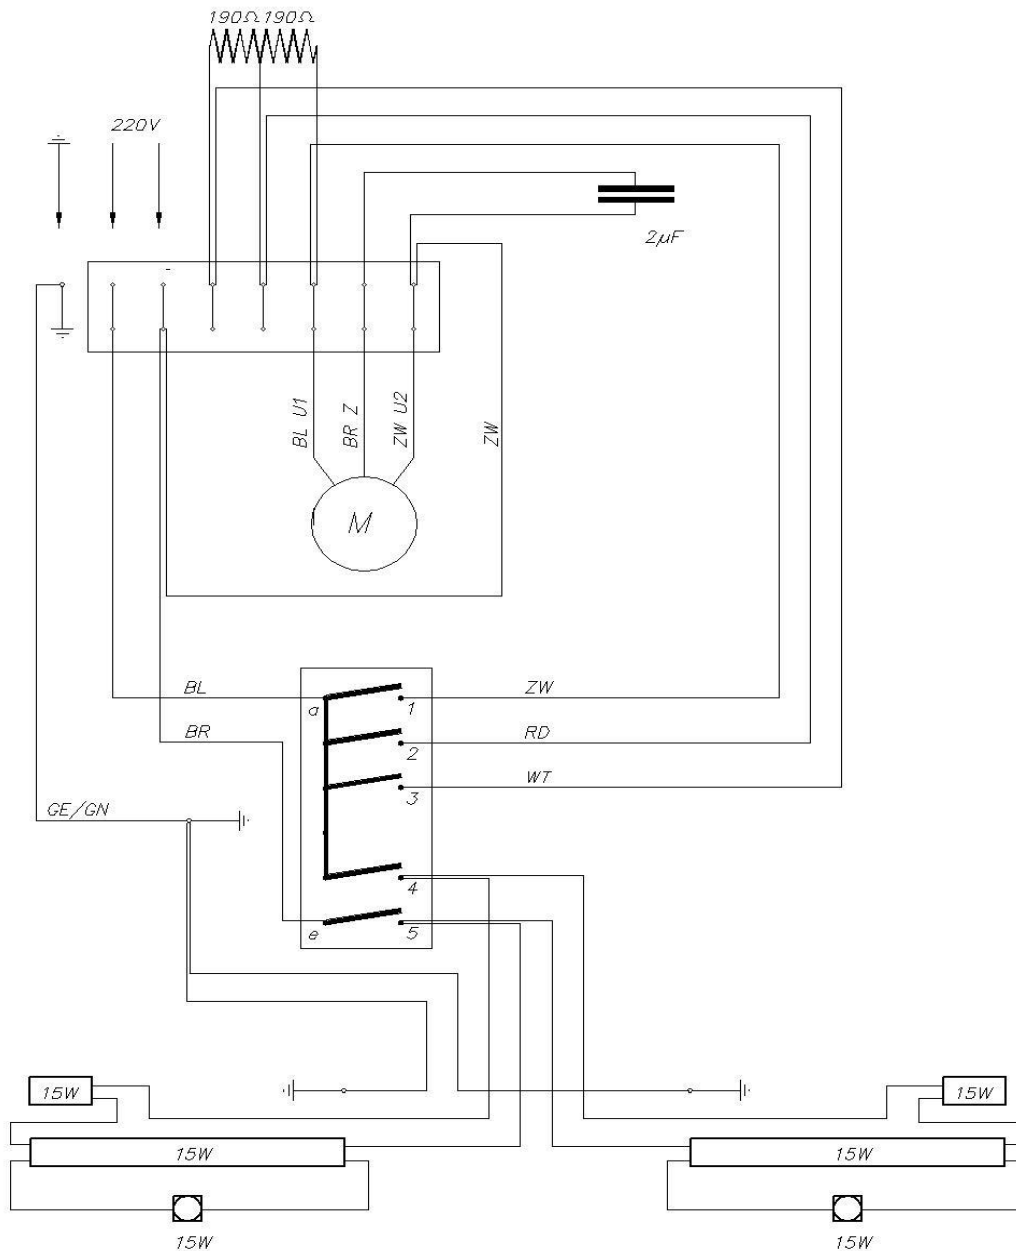

Dimensiones (mm) (más información y detalles en la website)

Dimensiones (AxLxH) (mm)	838 x 301 x 371
Dimensiones encastre (AxL)(mm)	810 x 290
Abrazadera ancho(mm)	-
Recomendación de altura cuando instalamos una placa vitocerámica (Hmin-Hmax)(mm)	600 - 750
una placa de gas o inducción (Hmin-Hmax)(mm)	650 - 750
Diámetro de salida (mm)	125

Especificaciones técnicas

Número de filtros anti-grasa	1
- Potencia total (W)	139
Consumo de potencia en modo off en Watt (P0)	0
Consumo de potencia en modo stand-by en Watt (Ps)	-
Posición de la salida	superior
Peso de la campana / motor(kg)	17

Campana para meuble alto
90cm

876/8
Cristal blanco

Accesorios

Kit de recirculación	
- Cajón de recirculación con filtro Monoblock (acero inoxidable)(270x500x295mm)	-
- Cajón de recirculación con filtro Monoblock (blanco)(270x500x295mm)	-
- Cajón de recirculación con filtro Monoblock (acero inoxidable)(140x820x298mm)	-
- Cajón de recirculación con filtro Monoblock (blanco)(320x320x240mm)	801400
Kit de recirculación	-
Kit para montaje del motor disociado/remoto	-
Adaptador conexión tubo plano	-
Kit para control remoto (InTouch ***)	-
Alargo cable para motores disociados o remotos (5m)	-
Kit 4 x LED cálido 2700 K	-

Campana para meuble alto
90cm

876/8
Cristal blanco

Campana para meuble alto
90cm

876/8
Cristal blanco

876 876/8

WT	wit	blanc	weiss	white
GE/GN	geel/groen	jaune/vert	gelb/grün	yellow/green
RD	rood	rouge	rot	red
BL	blauw	bleu	blau	blue
BR	bruin	brun	braun	brown
ZW	zwart	noir	schwarz	black