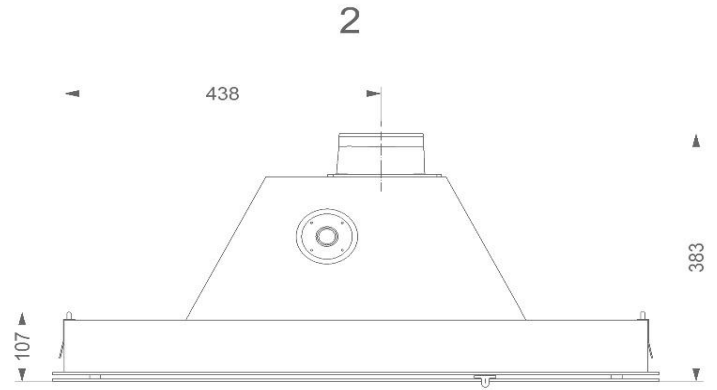

Campana para meuble alto
90cm876/8
Cristal blanco

EAN 5414425008766

Etiqueta energética

Eficiencia energética clase (EEIcampana)	D
Consumo anual de energía (kWh/año) (AECcampana)	72,6
Eficiencia dinámica de fluidos clase (FDEcampana)	D
Eficiencia iluminación clase (LEcampana)	E
Eficiencia filtro anti-grasa clase (GFEcampana)	D

Dimensiones (mm) (más información y detalles en la website)

Dimensiones (AxLxH) (mm)	838 x 301 x 371
Dimensiones encastre (AxL)(mm)	810 x 290
Abrazadera ancho(mm)	-
Recomendación de altura cuando instalamos una placa vitocerámica (Hmin-Hmax)(mm)	600 - 750
una placa de gas o inducción (Hmin-Hmax)(mm)	650 - 750
Diámetro de salida (mm)	125

Campana para meuble alto
90cm

876/8
Cristal blanco

Accesorios

Kit de recirculación	
- Cajón de recirculación con filtro Monoblock (acero inoxidable)(270x500x295mm)	-
- Cajón de recirculación con filtro Monoblock (blanco)(270x500x295mm)	-
- Cajón de recirculación con filtro Monoblock (acero inoxidable)(140x820x298mm)	-
- Cajón de recirculación con filtro Monoblock (blanco)(320x320x240mm)	801400
Kit de recirculación	-
Kit para montaje del motor disociado/remoto	-
Adaptador conexión tubo plano	-
Kit para control remoto (InTouch ***)	-
Alargo cable para motores disociados o remotos (5m)	-
Kit 4 x LED cálido 2700 K	-

Campana para meuble alto
90cm

876/8
Cristal blanco

Campana para meuble alto
90cm

876/8
Cristal blanco

876 876/8

WT	wit	blanc	weiss	white
GE/GN	geel/groen	jaune/vert	gelb/grün	yellow/green
RD	rood	rouge	rot	red
BL	blauw	bleu	blau	blue
BR	bruin	brun	braun	brown
ZW	zwart	noir	schwarz	black