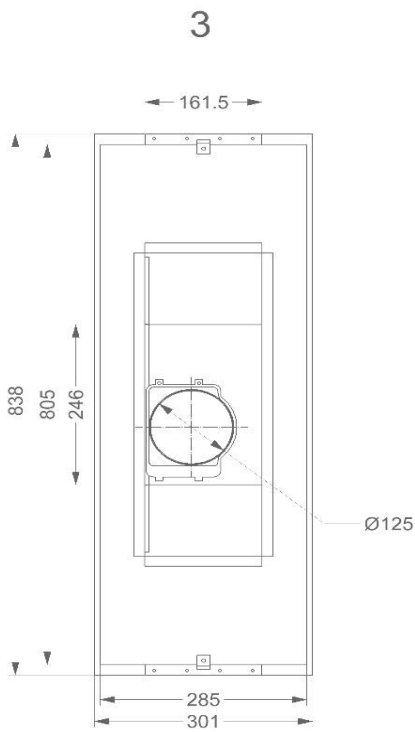

Campana para meuble alto
90cm876/8
Cristal blanco

EAN 5414425008766

Etiqueta energética

Eficiencia energética clase (EEIcampana)	D
Consumo anual de energía (kWh/año) (AECcampana)	72,6
Eficiencia dinámica de fluidos clase (FDEcampana)	D
Eficiencia iluminación clase (LEcampana)	E
Eficiencia filtro anti-grasa clase (GFEcampana)	D

Dimensiones (mm) (más información y detalles en la website)

Dimensiones (AxLxH) (mm)	838 x 301 x 371
Dimensiones encastre (AxL)(mm)	810 x 290
Abrazadera ancho(mm)	-
Recomendación de altura cuando instalamos una placa vitocerámica (Hmin-Hmax)(mm)	600 - 750
una placa de gas o inducción (Hmin-Hmax)(mm)	650 - 750
Diámetro de salida (mm)	125

Campana para meuble alto
90cm

876/8
Cristal blanco

Accesorios

Kit de recirculación	
- Cajón de recirculación con filtro Monoblock (acero inoxidable)(270x500x295mm)	-
- Cajón de recirculación con filtro Monoblock (blanco)(270x500x295mm)	-
- Cajón de recirculación con filtro Monoblock (acero inoxidable)(140x820x298mm)	-
- Cajón de recirculación con filtro Monoblock (blanco)(320x320x240mm)	801400
Kit de recirculación	-
Kit para montaje del motor disociado/remoto	-
Adaptador conexión tubo plano	-
Kit para control remoto (InTouch ***)	-
Alargo cable para motores disociados o remotos (5m)	-
Kit 4 x LED cálido 2700 K	-

Campana para meuble alto
90cm

876/8
Cristal blanco

Campana para meuble alto
90cm

876/8
Cristal blanco

876 876/8

WT	wit	blanc	weiss	white
GE/GN	geel/groen	jaune/vert	gelb/grün	yellow/green
RD	rood	rouge	rot	red
BL	blauw	bleu	blau	blue
BR	bruin	brun	braun	brown
ZW	zwart	noir	schwarz	black