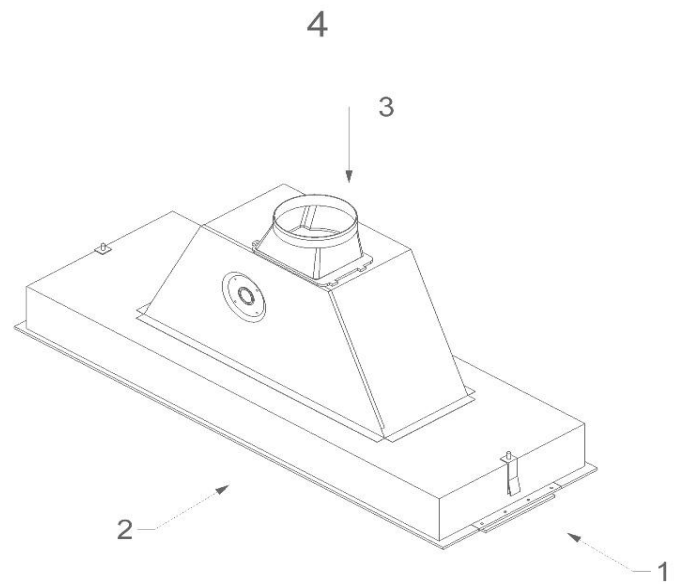

Campana para meuble alto
90cm

876/8
Cristal blanco