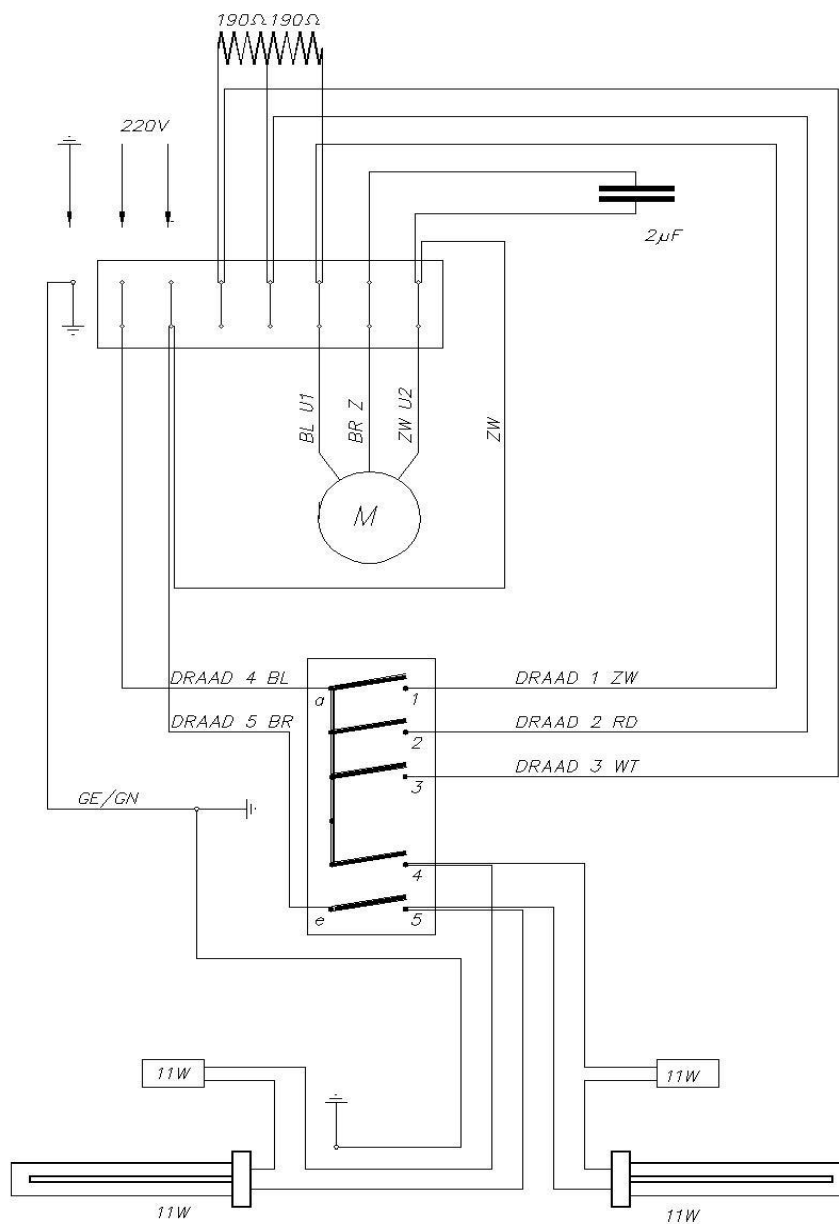

Campana para meuble alto
60cm874/8
Cristal blanco

EAN 5414425008742

Etiqueta energética

Eficiencia energética clase (EEIcampana)	C
Consumo anual de energía (kWh/año) (AECcampana)	62,6
Eficiencia dinámica de fluidos clase (FDEcampana)	D
Eficiencia iluminación clase (LEcampana)	D
Eficiencia filtro anti-grasa clase (GFEcampana)	C

Dimensiones (mm) (más información y detalles en la website)

Dimensiones (AxLxH) (mm)	538 x 301 x 371
Dimensiones encastre (AxL)(mm)	510 x 290
Abrazadera ancho(mm)	-
Recomendación de altura cuando instalamos una placa vitocerámica (Hmin-Hmax)(mm)	600 - 750
una placa de gas o inducción (Hmin-Hmax)(mm)	650 - 750
Diámetro de salida (mm)	125

Campana para meuble alto
60cm

874/8
Cristal blanco

Accesorios

Kit de recirculación	
- Cajón de recirculación con filtro Monoblock (acero inoxidable)(270x500x295mm)	-
- Cajón de recirculación con filtro Monoblock (blanco)(270x500x295mm)	-
- Cajón de recirculación con filtro Monoblock (acero inoxidable)(140x820x298mm)	-
- Cajón de recirculación con filtro Monoblock (blanco)(320x320x240mm)	801400
Kit de recirculación	-
Kit para montaje del motor disociado/remoto	-
Adaptador conexión tubo plano	-
Kit para control remoto (InTouch ***)	-
Alargo cable para motores disociados o remotos (5m)	-
Kit 4 x LED cálido 2700 K	-

Campana para meuble alto
60cm

874/8
Cristal blanco

Campana para meuble alto
60cm

874/8
Cristal blanco

874 874/8

WT	wit	blanc	weiss	white
GE/GN	geel/groen	jaune/vert	gelb/grün	yellow/green
RD	rood	rouge	rot	red
BL	blauw	bleu	blau	blue
BR	bruin	brun	braun	brown
ZW	zwart	noir	schwarz	black