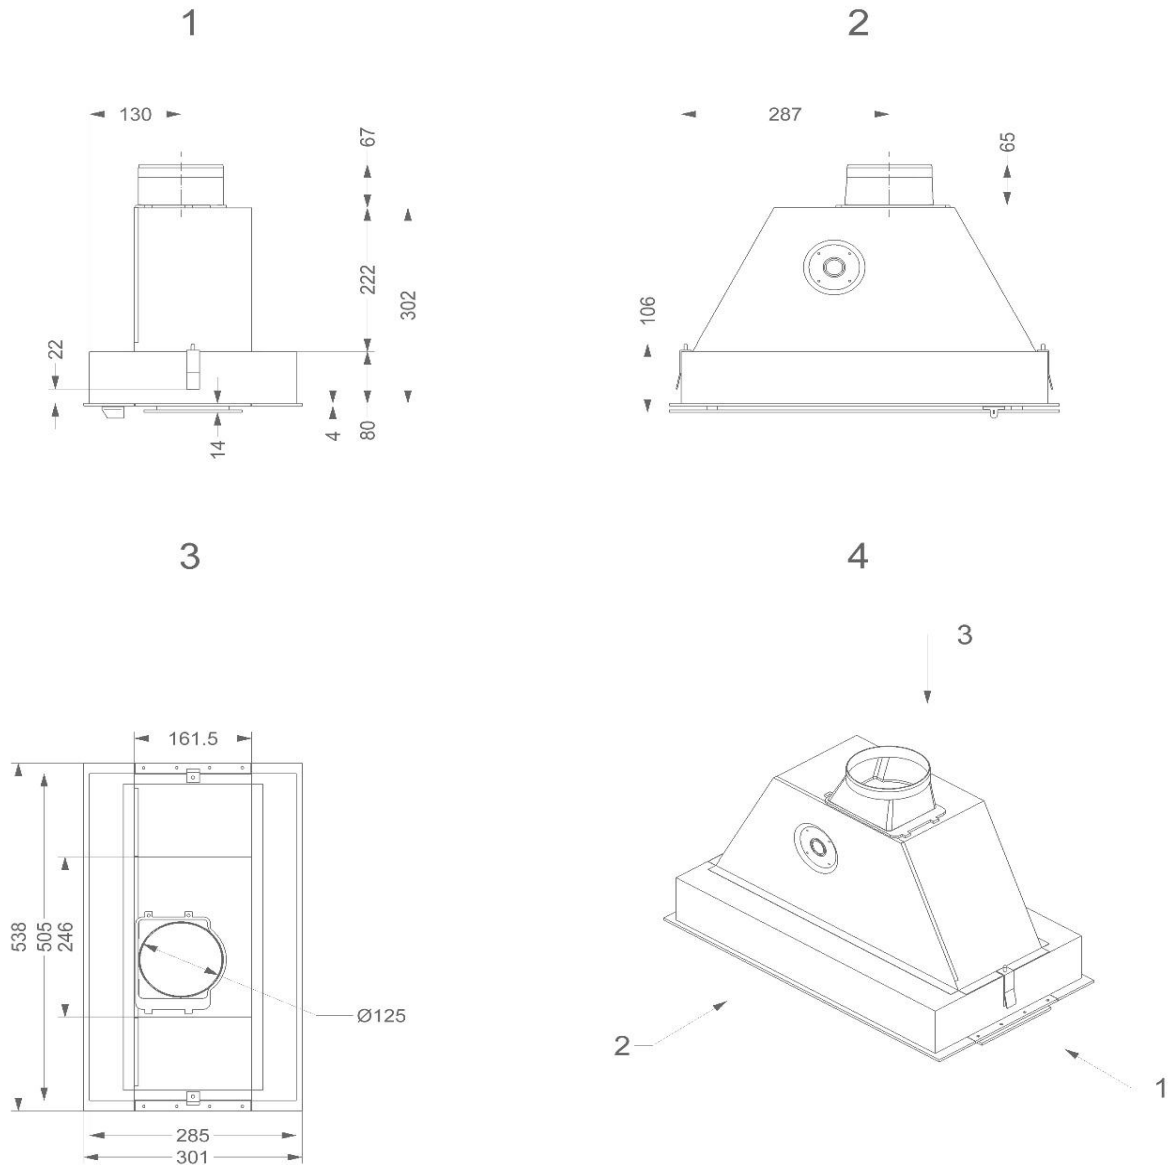

Campana para meuble alto
60cm

874/8
Cristal blanco