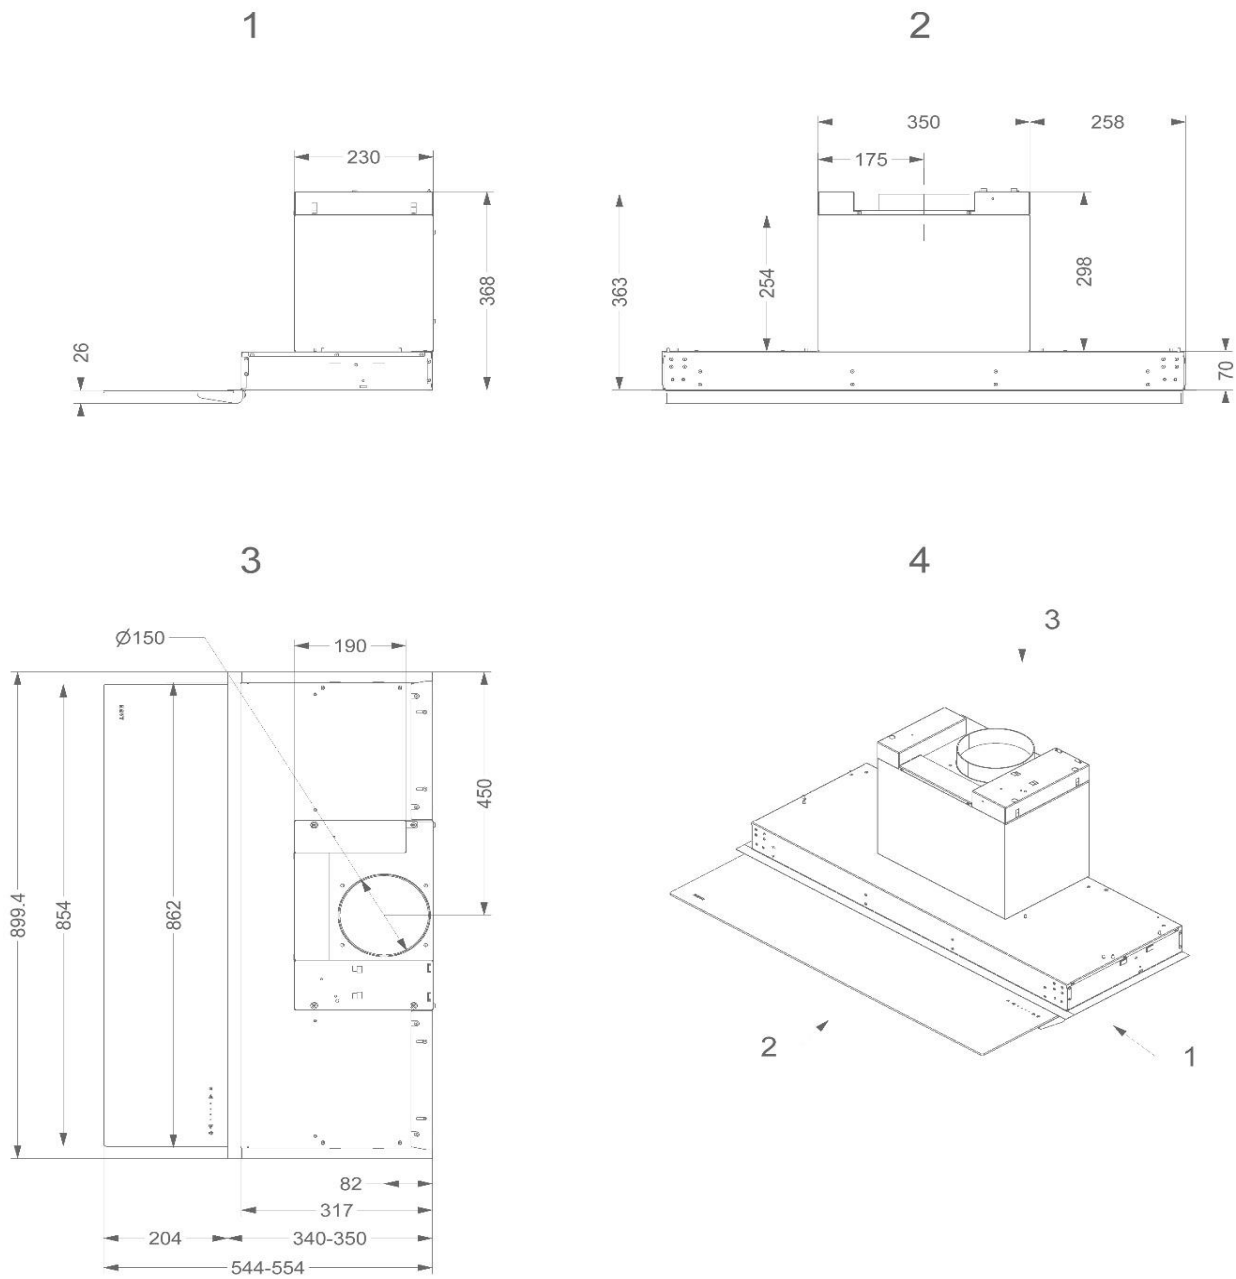

Campana para meuble alto
90cm

786/0
Blanco/ Cristal

EAN 5414425007868

Etiqueta energética

Eficiencia energética clase (EEIcampana)	A
Consumo anual de energía (kWh/año) (AECcampana)	35,5
Eficiencia dinámica de fluidos clase (FDEcampana)	A
Eficiencia iluminación clase (LEcampana)	A
Eficiencia filtro anti-grasa clase (GFEcampana)	C

Información general

Motor integrado	•
Tipo de iluminación	led strip (15 W)
Intensidad de la luz regulable	-
Con material insonorizante	•
Recirculación	opcional (Monoblock)

Dimensiones (mm) (más información y detalles en la website)

Dimensiones (AxLxH) (mm)	899 x 340 x 368
Dimensiones encastre en mueble (AxL)(mm)	-
Ancho mínimo del mueble (A) (mm)	900
Mínimo/ máximo fondo del mueble (L)(mm)	340 - 350
Recomendación de altura cuando instalamos una placa vitocerámica (Hmin-Hmax)(mm)	600 - 750

Recomendación de altura de montaje cuando instalamos una placa de gas o inducción (Hmin-Hmax)(mm)	650 - 750
Diámetro de salida (mm)	150

Funciones

Tipo de mandos	touch control
Número de velocidades	3 + power
Sistema automática de velocidad intensiva a velocidad inferior (minutos)	6
Parada diferida (minutos)	10
Función InTouch para placas inducción InTouch	opcional
Auto-Stop	•
Luz avisador de limpieza de filtros	•
Luz avisador limpieza filtro recirculación/sustitución	•

Caudel/oresuion en nivel sonoro del aire

Caudal máximo (m3/h)	815
Caudal (m3/h)(según norma EN 61591)	
- Velocidad 1	257
- Velocidad 2	460
- Velocidad 3	620
- Velocidad intensiva / velocidad 4	713
Presión(Pa) en velocidad intensiva (según norma EN 61591)	390
Nivel sonoro (dB(A) re 1 pW/ dB(A) re 20µPa) (según norma EN 60704-2-13)	
- Velocidad 1	39/29
- Velocidad 2	51/41
- Velocidad 3	58/48
- Velocidad intensiva /velocidad 4	62/51

Especificaciones técnicas

Número de filtros anti-grasa	3
Potencia total (W)	121
Consumo de potencia en modo off en Watt (P0)	-
Consumo de potencia en modo stand-by en Watt (Ps)	0,4
Posición de la salida	superior
Peso de la campana / motor(kg)	14

Accesorios

Kit de recirculación	680400
Control remoto (para InTouch)	840029

Campana para meuble alto
90cm

786/0
Blanco/ Cristal