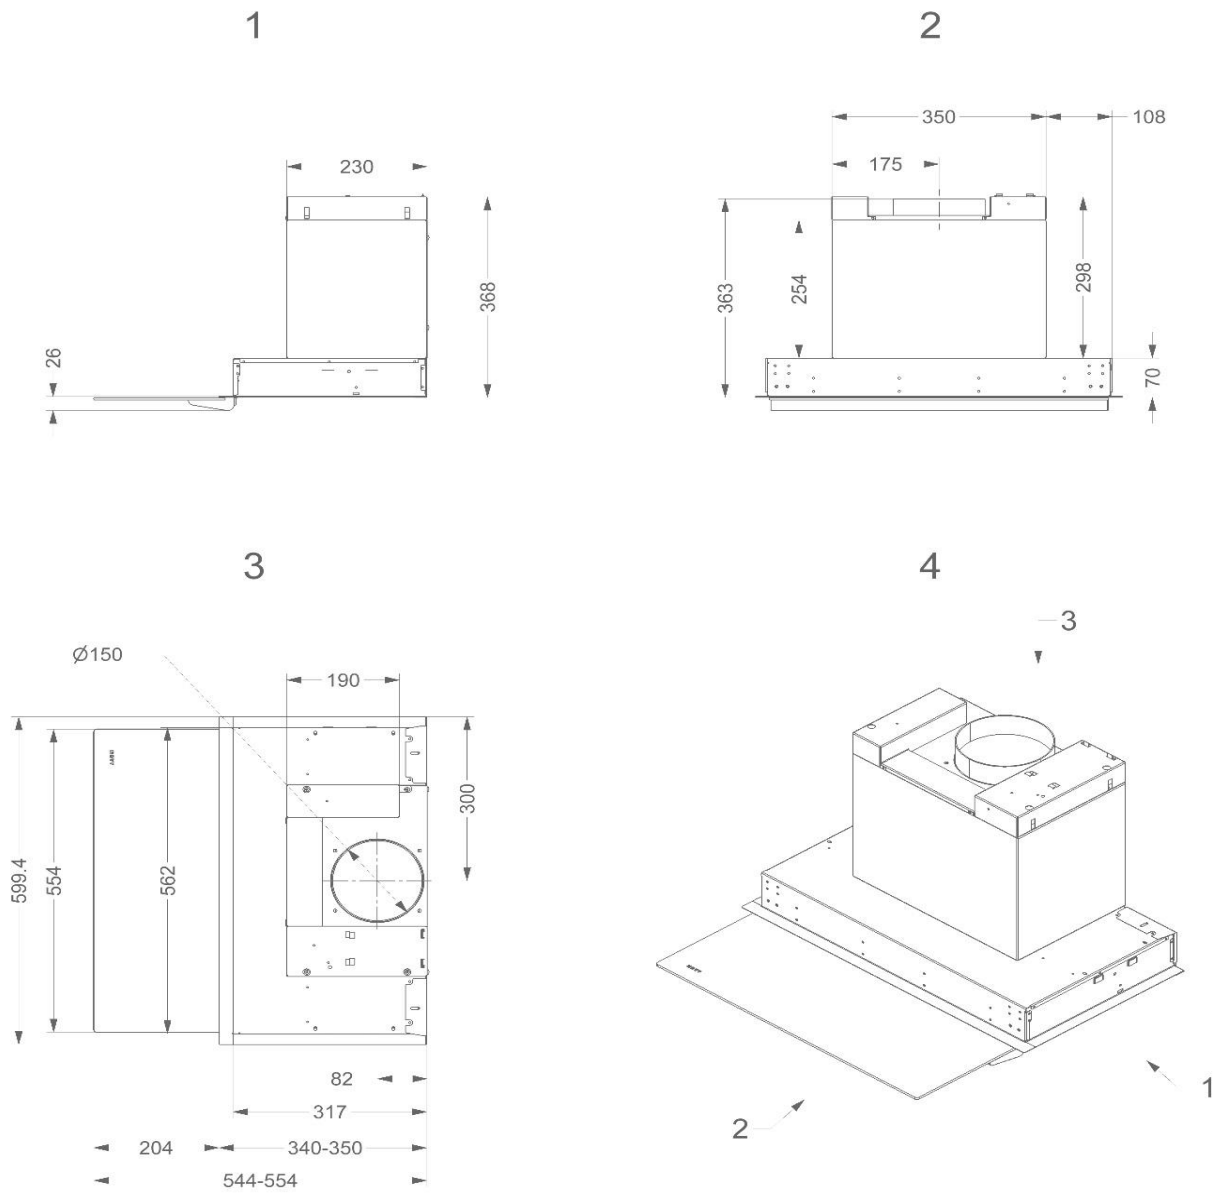

Dimensiones (mm) (más información y detalles en la website)

Dimensiones (AxLxH) (mm) 599 x 340 x 368

Dimensiones encastre en mueble (AxL)(mm) -

Ancho mínimo del mueble (A) (mm) 600

Mínimo/ máximo fondo del mueble (L)(mm) 340 - 350

Accesorios

Kit de recirculación 680400

Control remoto (para InTouch) 840029

Campana para meuble alto
60cm

780/0
Blanco/ Cristal

Campana para meuble alto
60cm

780/0
Blanco/ Cristal